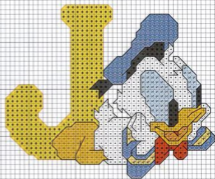

LETRA i (7 puntos de ancho
x 26 de largo)

x	DMC	PESPUNTE	COLOR
■	743		amarillo
■	740	■	naranja

LETRA j (15 puntos de ancho
x 29 de largo)

x	DMC	PESPUNTE	COLOR
■	743		amarillo
■	740	■	naranja

LETRA I (32 puntos de ancho x
40 de largo)

x	DMC	PESPUNTE	COLOR
■	310	■	blanco
■	209	■	negro
■	355	■	lila
■	605	■	rojo
■	740	■	rosa
■	742	■	naranja
■	743	■	amarillo osc.
■	800	■	amarillo
■	800	■	azul

LETRA J (45 puntos de ancho x
37 de largo)

x	DMC	PESPUNTE	COLOR
■	310	■	blanco
■	355	■	negro
■	666	■	rojo osc.
■	727	■	rojo
■	740	■	amarillo cl.
■	740	■	naranja
■	742	■	amarillo osc.
■	743	■	amarillo
■	800	■	azul
■	996	■	azul