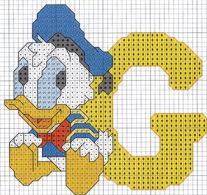

LETRA G (43 puntos de ancho
x 40 de largo)

x	DMC	PESPUNTE	COLOR
■	310	☒	blanco
■	355		negro
■	666		rojo osc.
■	727		rojo
■	740	☒	amarillo cl.
■	740	☒	naranja
■	742		amarillo osc.
■	743		amarillo
■	800	☒	azul
■	996		azul

LETRA H (50 puntos de ancho
x 37 de largo)

x	DMC	PESPUNTE	COLOR
■	310	☒	blanco
■	209		negro
■	209		lila
■	355		rojo osc.
■	605		rosa cl.
■	740	☒	naranja
■	742		amarillo osc.
■	743		amarillo
■	800	☒	azul