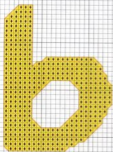

LETRA b (23 puntos de ancho  
x 31 de largo)

x	DMC	PESPUNTE	COLOR
■	743		amarillo
■	740	☒	naranja

LETRA A (48 puntos de ancho  
x 36 de largo)

x	DMC	PESPUNTE	COLOR
●			blanco
■	310	☒	negro
■	666		rojo
■	800		azul
■	352		salmón
■	355		rojo osc.
■	951		salmón cl.
■	743		amarillo
■	740	☒	naranja

LETRA B (50 puntos de ancho x  
35 de largo)

x	DMC	PESPUNTE	COLOR
●			blanco
■	310	☒	negro
■	603		rosa
■	605		rosa cl.
■	352		salmón
■	951		salmón
■	355		rojo osc.
■	743		amarillo
■	740	☒	naranja

LETRA k (16 puntos de ancho  
x 24 de largo)