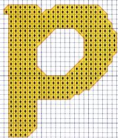

LETRA o (23 puntos de ancho x 20 de largo)

x DMC PESPUNTE COLOR

■ 743 amarillo
■ 740 naranja

LETRA p (24 puntos de ancho x 28 de largo)

x DMC PESPUNTE COLOR

■ 743 amarillo
■ 740 naranja

LETRA O (48 puntos de ancho x 38 de largo)

x DMC PESPUNTE COLOR

● blanco
■ 310 negro
■ 800 azul
■ 352 rosa
■ 355 rojo osc.
■ 951 salmón
■ 743 amarillo
■ 740 naranja
■ 964 verde

LETRA P (43 puntos de ancho x 40 de largo)

x DMC PESPUNTE COLOR

● blanco
■ 310 negro
■ 605 rosa cl.
■ 352 salmón
■ 951 salmón osc.
■ 355 rojo osc.
■ 743 amarillo
■ 740 naranja