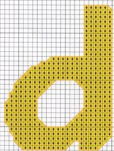

LETRA c (21 puntos de ancho
x 20 de largo)

x	DMC	PESPUNTE	COLOR
■	743		amarillo
■	740	☒	naranja

LETRA d (23 puntos de ancho
x 31 de largo)

x	DMC	PESPUNTE	COLOR
■	743		amarillo
■	740	☒	naranja

LETRA C (46 puntos de ancho
x 36 de largo)

x	DMC	PESPUNTE	COLOR
■	310	☒	blanco
■	800		negro
■	352		azul
■	355		salmón
■	951		rojo
■	743		salmón
■	740	☒	amarillo
■	964	☒	naranja
■			verde

LETRA D (48 puntos de ancho
x 36 de largo)

x	DMC	PESPUNTE	COLOR
■	310	☒	blanco
■	352		negro
■	355		rojo
■	743		amarillo
■	740	☒	naranja
■	742		amar. osc.
■	702		verde osc.
■	704		verde cl.