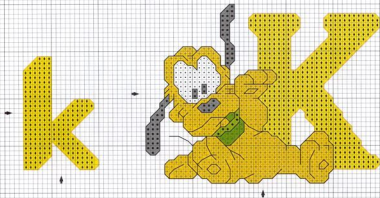

LETRA k (16 puntos de ancho
x 24 de largo)

x DMC PESPUNTE COLOR

■ 743	amarillo
■ 740	■ naranja

LETRA l (6 puntos de ancho
x 24 de largo)

x DMC PESPUNTE COLOR

■ 743	amarillo
■ 740	■ naranja

LETRA K (50 puntos de ancho
x 38 de largo)

x DMC PESPUNTE COLOR

●	blanco
■ 310	■ negro
■ 743	amarillo
■ 742	■ amarillo osc.
■ 702	verde
■ 704	verde
■ 740	■ naranja

LETRA L (48 puntos de ancho x
36 de largo)

x DMC PESPUNTE COLOR

●	blanco
■ 310	■ negro
■ 666	■ rojo
■ 800	azul
■ 743	amarillo
■ 740	■ naranja
■ 951	■ salmón