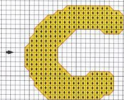

LETRA c (21 puntos de ancho
x 20 de largo)

x	DMC	PESPUNTE	COLOR
■	743		amarillo
■	740	☒	naranja

LETRA d (23 puntos de ancho
x 31 de largo)

x	DMC	PESPUNTE	COLOR
■	743		amarillo
■	740	☒	naranja