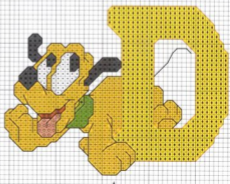

LETRA c [21 puntos de ancho x 20 de largo]

x	DMC	PESPUNTE	COLOR
743			amarillo
740		☒	naranja

LETRA d [23 puntos de ancho x 31 de largo]

x	DMC	PESPUNTE	COLOR
743			amarillo
740		☒	naranja

LETRA C (46 puntos de ancho x 36 de largo)

x	DMC	PESPUNTE	COLOR
310		☒	blanco
800	☒		negro
352	☒		azul
355	☒		salmón
355	☒		rojo
951	☒		salmón
743	☒		amarillo
740	☒	☒	naranja
964	☒	☒	verde

LETRA D (48 puntos de ancho x 36 de largo)

x	DMC	PESPUNTE	COLOR
310	☒	☒	blanco
352	☒		negro
355	☒		rojo
743	☒		amarillo
740	☒	☒	naranja
742	☒		amar. osc.
702	☒		verde osc.
704	☒		verde cl.

LETRA y (15 puntos de ancho  
x 25 de largo)

x	DMC	PESPUNTE	COLOR
■	743		amarillo
■	740	□	naranja

LETRA z (19 puntos de ancho  
x 20 de largo)

x	DMC	PESPUNTE	COLOR
■	743		amarillo
■	740	□	naranja

LETRA Y (43 puntos de ancho  
x 39 de largo)