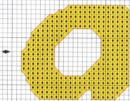

44 cuadros en 10 cm., utilizando 3
bras de hilo Mouliné para el punto de
cruz y 1 hebra para el pespunte.

LETRA a [23 puntos de ancho
x 20 de largo]

x	DMC	PESPUNTE	COLOR
■	743		amarillo
■	740	☒	naranja

LETRA b [23 puntos de ancho
x 31 de largo]

x	DMC	PESPUNTE	COLOR
■	743		amarillo
■	740	☒	naranja

LETRA A [48 puntos de ancho
x 36 de largo]

x	DMC	PESPUNTE	COLOR
■	310	☒	blanco
■	666		negro
■	800	☒	rojo
■	352		azul
■	355		salmón
■	951		rojo osc.
■	743		salmón cl.
■	740	☒	amarillo
■	740	☒	naranja

LETRA B [50 puntos de ancho x
35 de largo]

x	DMC	PESPUNTE	COLOR
■	310	☒	blanco
■	603		negro
■	605	☒	rosa
■	352		rosa cl.
■	951		salmón
■	355		salmón
■	743		rojo osc.
■	740		amarillo
■	740	☒	naranja