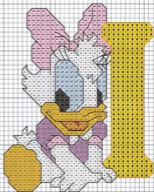

LETRA B (50 puntos de ancho x  
35 de largo)

x	DMC	PESPUNTE	COLOR
●			blanco
■	310	☒	negro
■	603		rosa
■	605		rosa cl.
■	352		salmón
■	951		salmón
■	355		rojo osc.
■	743		amarillo
■	740	☒	naranja

LETRA k (16 puntos de ancho  
x 24 de largo)

x DMC PESPUNTE COLOR

■ 743	amarillo
■ 740	■ naranja

LETRA l (6 puntos de ancho  
x 24 de largo)

x DMC PESPUNTE COLOR

■ 743	amarillo
■ 740	■ naranja

LETRA K (50 puntos de ancho  
x 38 de largo)

x DMC PESPUNTE COLOR

●	blanco
■ 310	■ negro
■ 743	amarillo
■ 742	■ amarillo osc.
■ 702	verde
■ 704	verde
■ 740	■ naranja

LETRA L (48 puntos de ancho x  
36 de largo)

x DMC PESPUNTE COLOR

●	blanco
■ 310	■ negro
■ 666	■ rojo
■ 800	azul
■ 743	amarillo
■ 740	■ naranja
■ 951	■ salmón