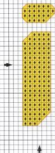

LETRA B (50 puntos de ancho x  
35 de largo)

x	DMC	PESPUNTE	COLOR
●			blanco
■	310	☒	negro
■	603		rosa
■	605		rosa cl.
■	352		salmón
■	951		salmón
■	355		rojo osc.
■	743		amarillo
■	740	☒	naranja

LETRA k (16 puntos de ancho  
x 24 de largo)

x DMC PESPUNTE COLOR

■ 743	amarillo
■ 740	■ naranja

LETRA l (6 puntos de ancho  
x 24 de largo)

x DMC PESPUNTE COLOR

■ 743	amarillo
■ 740	■ naranja

LETRA K (50 puntos de ancho  
x 38 de largo)

x DMC PESPUNTE COLOR

●	blanco
■ 310	■ negro
■ 743	amarillo
■ 742	■ amarillo osc.
■ 702	verde
■ 704	verde
■ 740	■ naranja

LETRA L (48 puntos de ancho x  
36 de largo)

x DMC PESPUNTE COLOR

●	blanco
■ 310	■ negro
■ 666	■ rojo
■ 800	azul
■ 743	amarillo
■ 740	■ naranja
■ 951	■ salmón

LETRA i (7 puntos de ancho  
x 26 de largo)

x	DMC	PESPUNTE	COLOR
■	743		amarillo
■	740	■	naranja

LETRA j (15 puntos de ancho  
x 29 de largo)

x	DMC	PESPUNTE	COLOR
■	743		amarillo
■	740	■	naranja

LETRA I (32 puntos de ancho x  
40 de largo)