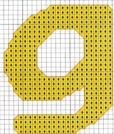

LETRA g (23 puntos de ancho
x 27 de largo)

x	DMC	PESPUNTE	COLOR
■	743		amarillo
■	740	☒	naranja

LETRA h (16 puntos de ancho
x 30 de largo)

x	DMC	PESPUNTE	COLOR
■	743		amarillo
■	740	☒	naranja