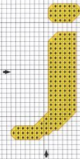

LETRA i (7 puntos de ancho
x 26 de largo)

x	DMC	PESPUNTE	COLOR
■	743		amarillo
■	740	■	naranja

LETRA j (15 puntos de ancho
x 29 de largo)

x	DMC	PESPUNTE	COLOR
■	743		amarillo
■	740	■	naranja

LETRA I (32 puntos de ancho x
40 de largo)

x	DMC	PESPUNTE	COLOR
■	310	■	blanco
■	209	■	negro
■	355	■	lila
■	605	■	rojo
■	740	■	rosa
■	742	■	naranja
■	743	■	amarillo osc.
■	800	■	amarillo
■	800	■	azul

LETRA J (45 puntos de ancho x
37 de largo)

x	DMC	PESPUNTE	COLOR
■	310	■	blanco
■	355	■	negro
■	666	■	rojo osc.
■	727	■	rojo
■	740	■	amarillo cl.
■	740	■	naranja
■	742	■	amarillo osc.
■	743	■	amarillo
■	800	■	azul
■	996	■	azul