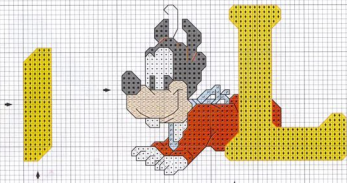

LETRA k (16 puntos de ancho
x 24 de largo)

x DMC PESPUNTE COLOR

■ 743	amarillo
■ 740	■ naranja

LETRA l (6 puntos de ancho
x 24 de largo)

x DMC PESPUNTE COLOR

■ 743	amarillo
■ 740	■ naranja

LETRA K (50 puntos de ancho
x 38 de largo)

x DMC PESPUNTE COLOR

●	blanco
■ 310	■ negro
■ 743	amarillo
■ 742	■ amarillo osc.
■ 702	verde
■ 704	verde
■ 740	■ naranja

LETRA L (48 puntos de ancho x
36 de largo)

x DMC PESPUNTE COLOR

●	blanco
■ 310	■ negro
■ 666	■ rojo
■ 800	azul
■ 743	amarillo
■ 740	■ naranja
■ 951	■ salmón