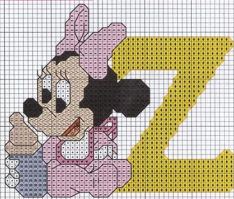

LETRA y (15 puntos de ancho
x 25 de largo)

x	DMC	PESPUNTE	COLOR
■	743		amarillo
■	740	□	naranja

LETRA z (19 puntos de ancho
x 20 de largo)

x	DMC	PESPUNTE	COLOR
■	743		amarillo
■	740	□	naranja

LETRA Y (43 puntos de ancho
x 39 de largo)

x	DMC	PESPUNTE	COLOR
■	310	□	blanco
■	800	□	negro
■	800	□	azul
■	352	□	salmón
■	355	□	rojo osc.
■	951	□	salmón osc.
■	743	□	amarillo
■	740	□	naranja
■	964	□	verde
■	353	□	rosa osc.
■	775	□	azul cl.

LETRA Z (49 puntos de ancho
x 39 de largo)

x	DMC	PESPUNTE	COLOR
■	310	□	blanco
■	603	□	negro
■	605	□	rosa
■	605	□	rosa cl.
■	352	□	salmón
■	951	□	salmón
■	355	□	rojo
■	742	□	amarillo
■	740	□	naranja
■	353	□	rosa osc.
■	775	□	azul cl.