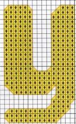

LETRA c [21 puntos de ancho x 20 de largo]

x	DMC	PESPUNTE	COLOR
743			amarillo
740		☒	naranja

LETRA d [23 puntos de ancho x 31 de largo]

x	DMC	PESPUNTE	COLOR
743			amarillo
740		☒	naranja

LETRA C (46 puntos de ancho x 36 de largo)

x	DMC	PESPUNTE	COLOR
310		☒	blanco
800	☒		negro
352	☒		azul
355	☒		salmón
355	☒		rojo
951	☒		salmón
743	☒		amarillo
740	☒	☒	naranja
964	☒	☒	verde

LETRA D (48 puntos de ancho x 36 de largo)

x	DMC	PESPUNTE	COLOR
310	☒	☒	blanco
352	☒		negro
355	☒		rojo
743	☒		amarillo
740	☒	☒	naranja
742	☒		amar. osc.
702	☒		verde osc.
704	☒		verde cl.

LETRA y (15 puntos de ancho  
x 25 de largo)

x	DMC	PESPUNTE	COLOR
■	743		amarillo
■	740	□	naranja

LETRA z (19 puntos de ancho  
x 20 de largo)

x	DMC	PESPUNTE	COLOR
■	743		amarillo
■	740	□	naranja

LETRA Y (43 puntos de ancho  
x 39 de largo)