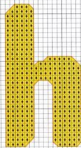

x	DMC	PESPUNTE	COLOR
■	310	■	blanco
■	355	■	negro
■	666	■	rojo osc.
■	727	■	rojo
■	740	■	amarillo cl.
■	740	■	naranja
■	742	■	amarillo osc.
■	743	■	amarillo
■	800	■	azul
■	996	■	azul

LETRA g (23 puntos de ancho  
x 27 de largo)

x	DMC	PESPUNTE	COLOR
■	743		amarillo
■	740	☒	naranja

LETRA h (16 puntos de ancho  
x 30 de largo)

x	DMC	PESPUNTE	COLOR
■	743		amarillo
■	740	☒	naranja

LETRA G (43 puntos de ancho  
x 40 de largo)

x	DMC	PESPUNTE	COLOR
■	310	☒	blanco
■	355		negro
■	666		rojo osc.
■	727		rojo
■	740	☒	amarillo cl.
■	740	☒	naranja
■	742		amarillo osc.
■	743		amarillo
■	800	☒	azul
■	996		azul

LETRA H (50 puntos de ancho  
x 37 de largo)

x	DMC	PESPUNTE	COLOR
■	310	☒	blanco
■	209		negro
■	209		lila
■	355		rojo osc.
■	605		rosa cl.
■	740	☒	naranja
■	742		amarillo osc.
■	743		amarillo
■	800	☒	azul