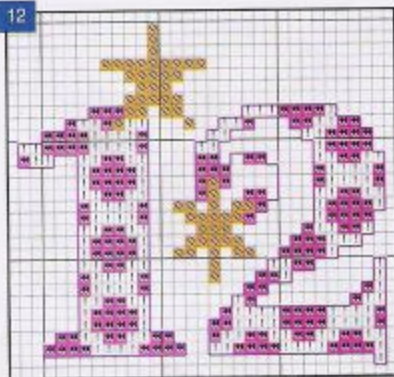

12

13

14

15

16

17

12 a 19

ANCHOR RAJOM

Cor:	Punto Cruz	Punto Atrás
50001		
50047		
50062		
50129		
50225		
50246		
50304		
50305		
50450		

ANCHOR MOULINÉ METALIZADA

7886

18

19