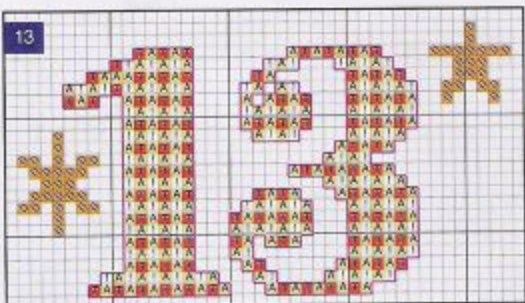

1 a 11

ANCHOR RAJOM

Cor:	Ponto Cruz	Ponto Atrás
50001	[White]	
50047	[Red]	
50002	[Green]	
50120	[Yellow]	
50025	[Blue]	
50046	[Orange]	
50004	[Purple]	
50005	[Light Blue]	
50490	[Gold]	

ANCHOR MOULINÉ METALIZADA

7060

12

13

14

15

16

17

12 a 19

ANCHOR RAJOM

Cor:	Punto Cruz	Punto Atrás
50001		
50047		
50062		
50129		
50225		
50246		
50304		
50305		
50450		

ANCHOR MOULINÉ METALIZADA

7886

18

19

Esquema de distribuição dos motivos

20 a 24

ANCHOR RAJOM		
Cód.	Posição Cruz	Posição Abaixo
50001	[1]	
50047	[2]	
50062	[3]	
50129	[4]	
50225	[5]	
50246	[6]	
50304	[7]	[8]
50305	[9]	[10]
50850	[11]	[12]
ANCHOR MOULINÉ METALIZADA		
7886	[13]	[14]