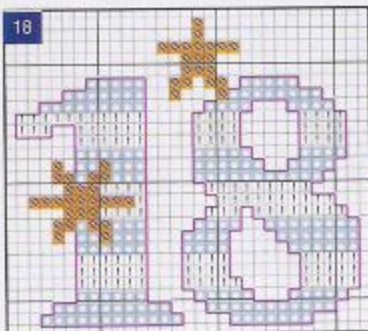

7060

12

13

14

15

16

17

12 a 19

ANCHOR RAJOM

Cor:	Punto Cruz	Punto Atrás
50001		
50047		
50062		
50129		
50225		
50246		
50304		
50305		
50450		

ANCHOR MOULINÉ METALIZADA

7886

18

19

Esquema de distribuição dos motivos

20 a 24