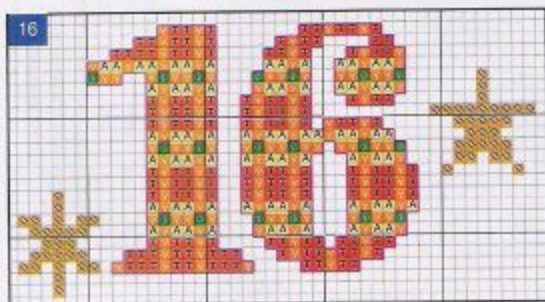

7060

12

13

14

15

16

17

12 a 19

ANCHOR RAJOM

Cor:	Punto Cruz	Punto Atrás
50001		
50047		
50062		
50129		
50225		
50246		
50304		
50305		
50450		

ANCHOR MOULINÉ METALIZADA

7886

18

19

Esquema de distribuição dos motivos

20 a 24