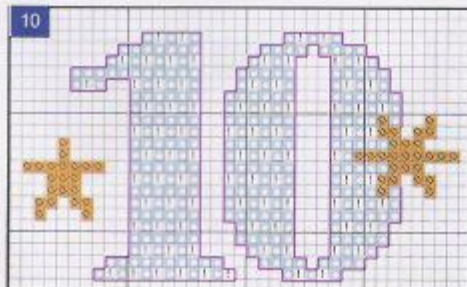

ANCHOR MOULINÉ METALIZADA

7060