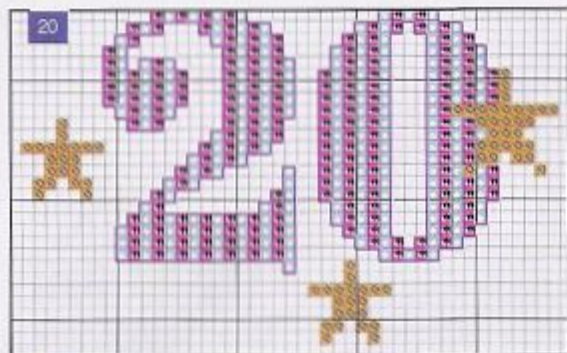

ANCHOR RAJOM

Cor:	Punto Cruz	Punto Atrás
50001		
50047		
50062		
50129		
50225		
50246		
50304		
50305		
50450		

ANCHOR MOULINÉ METALIZADA

7886

18

19

Esquema de distribuição dos motivos

20 a 24