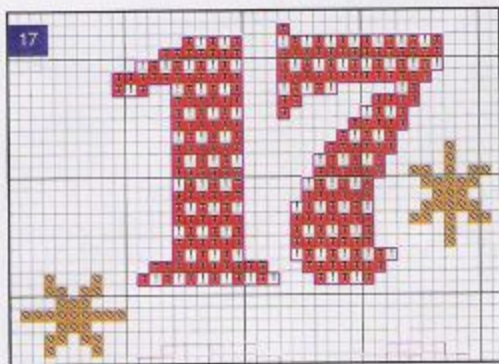

7060

12

13

14

15

16

17

12 a 19

ANCHOR RAJOM

Cor:	Punto Cruz	Punto Atrás
50001		
50047		
50062		
50129		
50225		
50246		
50304		
50305		
50450		

ANCHOR MOULINÉ METALIZADA

7886

18

19

Esquema de distribuição dos motivos

20 a 24