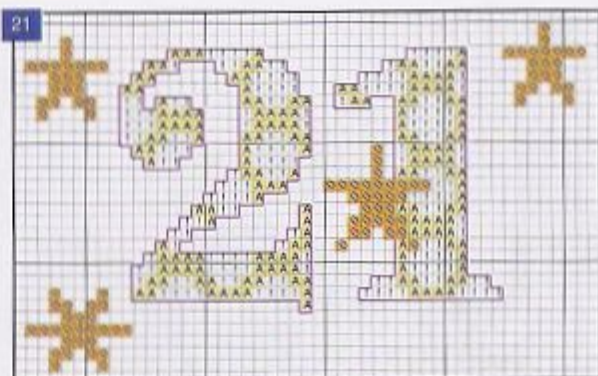

ANCHOR RAJOM

Cor:	Punto Cruz	Punto Atrás
50001		
50047		
50062		
50129		
50225		
50246		
50304		
50305		
50450		

ANCHOR MOULINÉ METALIZADA

7886

18

19

Esquema de distribuição dos motivos

20 a 24