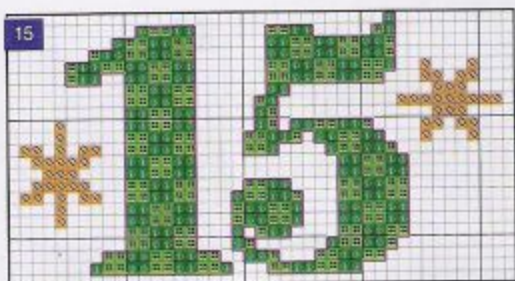

1 a 11

ANCHOR RAJOM

Cor:	Ponto Cruz	Ponto Atrás
50001	[White]	
50047	[Red]	
50002	[Green]	
50120	[Yellow]	
50025	[Blue]	
50046	[Orange]	
50004	[Purple]	
50005	[Light Blue]	
50490	[Gold]	

ANCHOR MOULINÉ METALIZADA

7060

12

13

14

15

16

17

12 a 19

ANCHOR RAJOM

Cor:	Punto Cruz	Punto Atrás
50001		
50047		
50062		
50129		
50225		
50246		
50304		
50305		
50450		

ANCHOR MOULINÉ METALIZADA

7886

18

19

Esquema de distribuição dos motivos

20 a 24