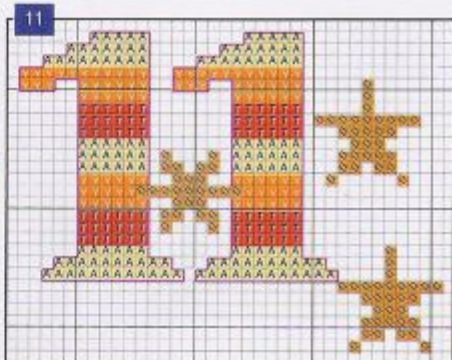

ANCHOR MOULINÉ METALIZADA

7060