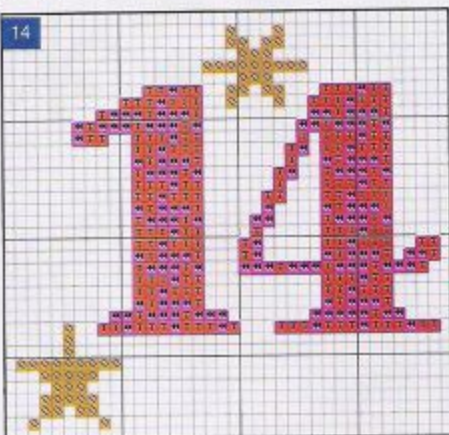

12

13

14

15

16

17

12 a 19

ANCHOR RAJOM

Cor:	Punto Cruz	Punto Atrás
50001		
50047		
50062		
50129		
50225		
50246		
50304		
50305		
50450		

ANCHOR MOULINÉ METALIZADA

7886

18

19