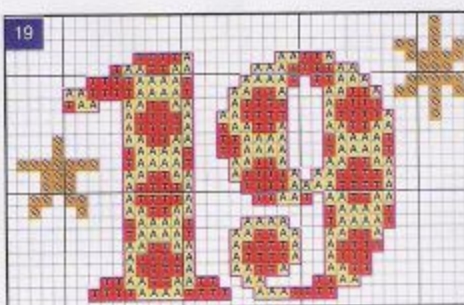

ANCHOR RAJOM

Cor:	Punto Cruz	Punto Atrás
50001		
50047		
50062		
50129		
50225		
50246		
50304		
50305		
50450		

ANCHOR MOULINÉ METALIZADA

7886

18

19

Esquema de distribuição dos motivos

20 a 24

ANCHOR RAJOM		
Cód.	Posição Cruz	Posição Abaixo
50001	[1]	
50047	[2]	
50062	[3]	
50129	[4]	
50225	[5]	
50246	[6]	
50304	[7]	[8]
50305	[9]	[10]
50850	[11]	[12]
ANCHOR MOULINÉ METALIZADA		
7886	[13]	[14]