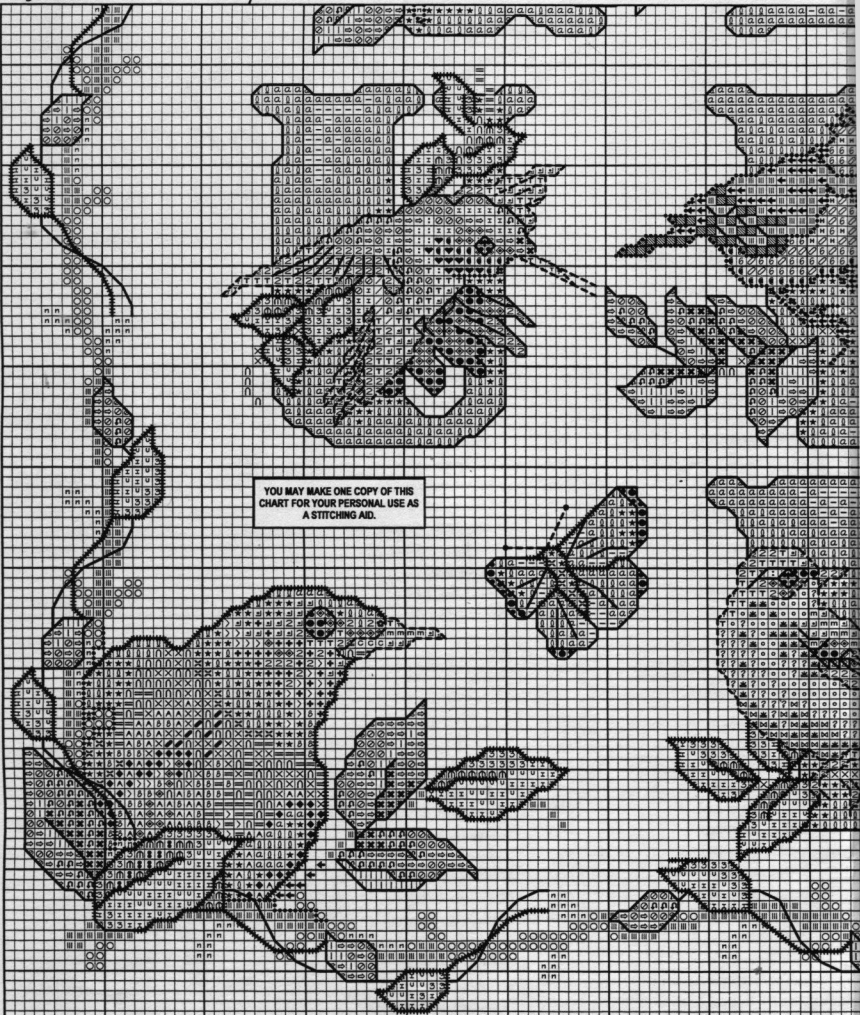

Designed by  
*Donna*  
**Vermillion**  
*Giampa*

[www.bordadopontocruz.com.br](http://www.bordadopontocruz.com.br)

**Symbol DMC No. Color**

:	White	White
●	310	Black
×	312	Med Navy Blue
●	319	Vy Dk Pistachio Green
3	320	Med Pistachio Green
★	334	Med Baby Blue
☆	336	Dark Navy Blue
*	349	Dark Coral
6	350	Medium Dark Coral
∩	351	Medium Coral
h	352	Med Light Coral
∩	367	Dk Pistachio Green
±	368	Lt Pistachio Green
u	369	Vy Lt Pistachio Green
×	434	Lt Brown
∩	435	Vy Lt Brown
=	436	Med Tan

**Symbol DMC No. Color**

⊕	349	Dark Coral &
	844	Ultra Dk Beaver Grey
⊕	350	Medium Dark Coral &
	841	Lt Beige Brown
△	351	Medium Coral &
	842	Vy Lt Beige Brown
◆	336	Dark Navy Blue &
	844	Ultra Dk Beaver Grey
+	312	Med Navy Blue &
	646	Dk Beaver Grey
▲	312	Med Navy Blue &
	349	Dark Coral
⊕	334	Med Baby Blue &
	350	Medium Dark Coral

YOU MAY MAKE ONE COPY OF THIS CHART FOR YOUR PERSONAL USE AS A STITCHING AID.