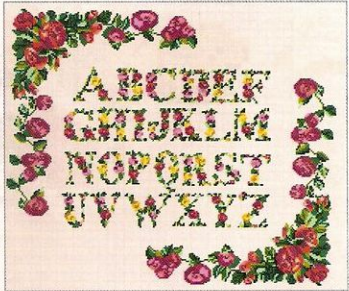

**ATENÇÃO**  
 A área em cinza indicada no gráfico representa os três últimos pontos feitos na primeira parte.

X	DMC	CORES
	902	uva escuro
	326	maravilha forte
	351	romã
	369	verde clássico
	472	verde pistache claro
	562	verde garrafa
	904	verde tropical
	500	babosa
	748	cravo rosado
	727	palha médio
	725	mostarda médio
	977	acerola
	352	salmão escuro
	3731	magenta rosado
	321	vermelho escuro
	3733	magenta claro
	833	ouro
	3803	rosa imperial escuro
	815	bordô