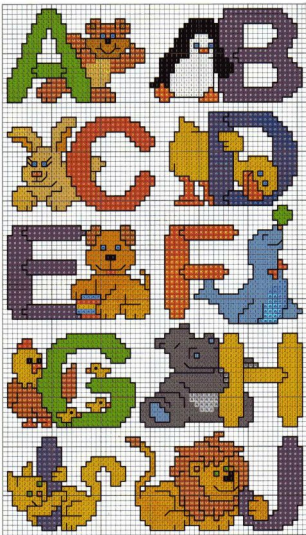

ANC	DMC	ANC	DMC	ANC	DMC	ANC	DMC	ANC	DMC	ANC	DMC
	25 3716		112 550		229 700		298 972		403 310		526 3866
	27 894		134 820		295 726		334 606		403 310		
	46 666		225 703		297 973		341 918		433 996		

ANC	DMC	ANC	DMC	ANC	DMC	ANC	DMC
P	23 963	1	134 820	5	295 726	—	403 310
2	25 3716	2	225 703	6	297 973	1	403 310
3	27 894	3	229 700	7	304 741	2	433 996
4	46 666	4	231 453	8	334 606	3	926 3866
5	112 550	5	235 414	9	341 918		

Toque especial

Os olhinhos dos bichinhos podem ser feitos de miniçangas. Fica diferente e uma graça.

ANC	DMC	ANC	DMC	ANC	DMC	ANC	DMC	ANC	DMC	ANC	DMC
	46 666		134 820		235 414		304 741		365 435		433 996
	112 500		225 708		295 726		334 606		403 310		926 3866
	130 809		231 453		297 973		341 918		403 310		