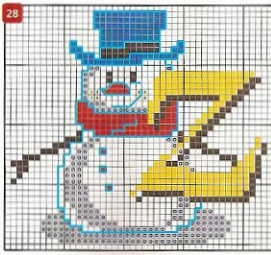

Legenda dos gráficos de 16 a 29

X	A	3/4X	ANCHOR	DMC	MAXI	CORES
			403	310	900	preto
			400	317	908	chumbo
			128	775	639	azul-céu
			142	796	548	azul-miosótis
			47	321	232	vermelho-escuro
			1011	948	205	cravo-rosado
			305	725	135	mostarda-médio
			292	3078	141	palha
			225	703	735	verde-claro
			259	772	708	verde-seda
			1045	436	876	ceixeira
			362	437	874	dourado

Legenda dos gráficos de 1 a 15

X	A	¼X	ANCHOR	DMC	MAXI	CORES
			403	310	900	preto
			400	317	908	chumbo
			128	775	639	azul-céu
			142	798	548	azul-miosótis
			47	321	232	vermelho-escuro
			1011	948	205	cravo-rosado
			305	725	135	mostarda-médio
			292	3078	141	palha
			225	703	735	verde-claro
			259	772	708	verde-seda
			1045	436	876	cerejeira
			362	437	874	dourado