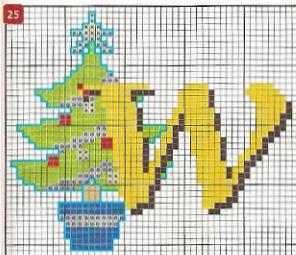

Legenda dos gráficos de 16 a 29

X	A	3/4X	ANCHOR	DMC	MAXI	CORES
			403	310	900	preto
			400	317	908	chumbo
			128	775	639	azul-céu
			142	796	548	azul-miosótis
			47	321	232	vermelho-escuro
			1011	948	205	cravo-rosado
			305	725	135	mostarda-médio
			292	3078	141	palha
			225	703	735	verde-claro
			259	772	708	verde-seda
			1045	436	876	ceixeira
			362	437	874	dourado

Legenda dos gráficos de 1 a 15

X	A	¼X	ANCHOR	DMC	MAXI	CORES
			403	310	900	preto
			400	317	908	chumbo
			128	775	639	azul-céu
			142	798	548	azul-miosótis
			47	321	232	vermelho-escuro
			1011	948	205	cravo-rosado
			305	725	135	mostarda-médio
			292	3078	141	palha
			225	703	735	verde-claro
			259	772	708	verde-seda
			1045	436	876	cerejeira
			362	437	874	dourado