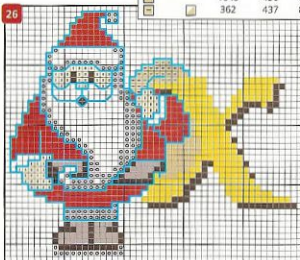

Legenda dos gráficos de 16 a 29

X	A	3/4X	ANCHOR	DMC	MAXI	CORES
			403	310	900	preto
			400	317	908	chumbo
			128	775	639	azul-céu
			142	796	548	azul-miosótis
			47	321	232	vermelho-escuro
			1011	948	205	cravo-rosado
			305	725	135	mostarda-médio
			292	3078	141	palha
			225	703	735	verde-claro
			259	772	708	verde-seda
			1045	436	876	ceixeira
			362	437	874	dourado

Legenda dos gráficos de 1 a 15

X	A	¼X	ANCHOR	DMC	MAXI	CORES
			403	310	900	preto
			400	317	908	chumbo
			128	775	639	azul-céu
			142	798	548	azul-miosótis
			47	321	232	vermelho-escuro
			1011	948	205	cravo-rosado
			305	725	135	mostarda-médio
			292	3078	141	palha
			225	703	735	verde-claro
			259	772	708	verde-seda
			1045	436	876	cerejeira
			362	437	874	dourado