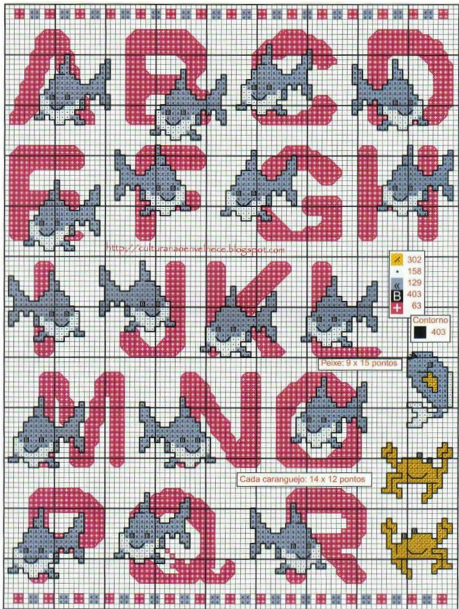

<http://kulturanaoenvelhece.blogspot.com>

Peixes: 53 x 21 pontos

	333		161		403
	398		399		100
	158		235		66
	129		131		63

Contorno

403

Casinhas: 53 x 12 pontos

<http://culturanadomehece.blogspot.com>

	302
	158
	129
	403
	63
<b>Contorno</b>	
	403

Peixe: 9 x 15 pontos

Cada caranguejo: 14 x 12 pontos