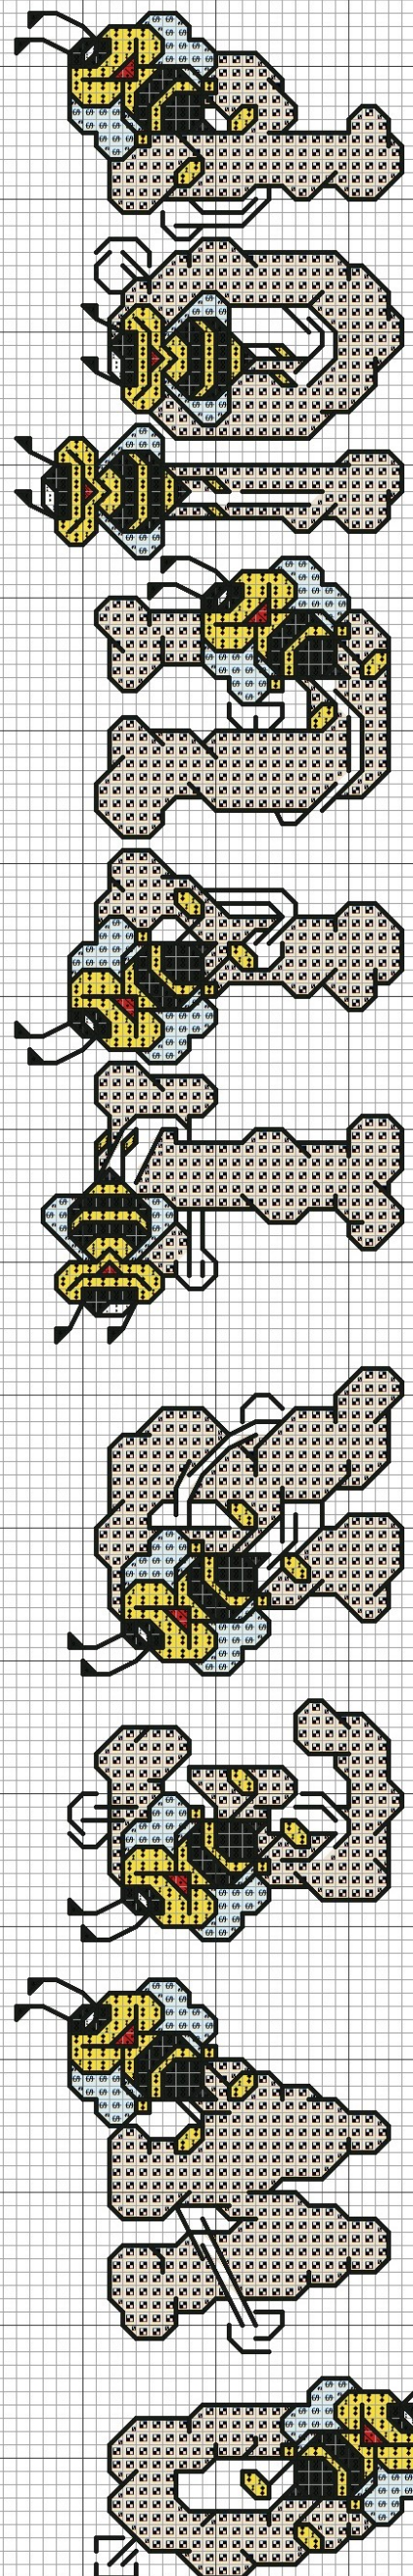

Aida 14, White
 196w X 144h Stitches
 14 Count, 35.56w X 26.13h cm

Erenas 78

Erenas 78

Erenas 78

- 1 White
- 310 Black
- 606 Bright Orange-Red
- 747 Sky Blue-VY LT
- 973 Canary-BRT
- Ecrú Ecrú