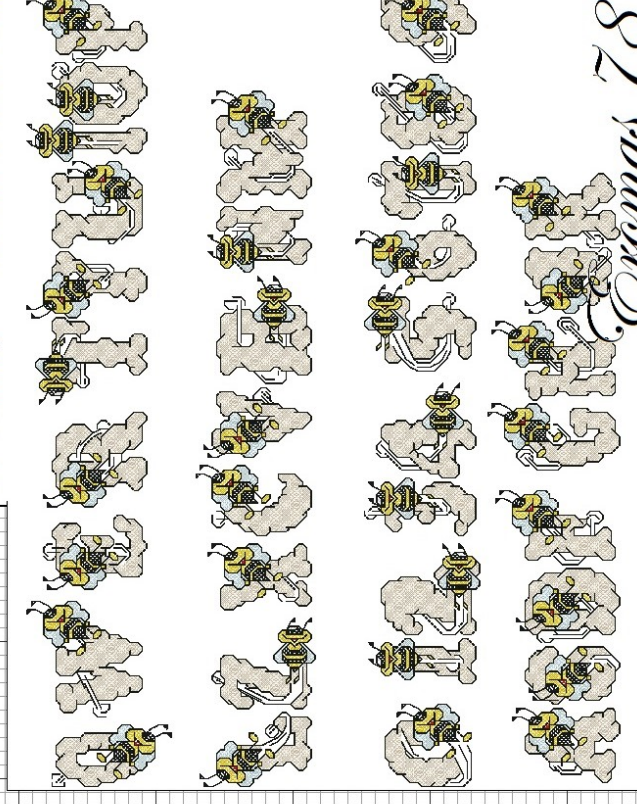

Aida 14, White
 196w X 144h Stitches
 14 Count, 35.56w X 26.13h cm

Erenas 78

Erenas 78

Erenas 78

- 1 White
- 310 Black
- 606 Bright Orange-Red
- 747 Sky Blue-VY LT
- 973 Canary-BRT
- Ecrú Ecrú