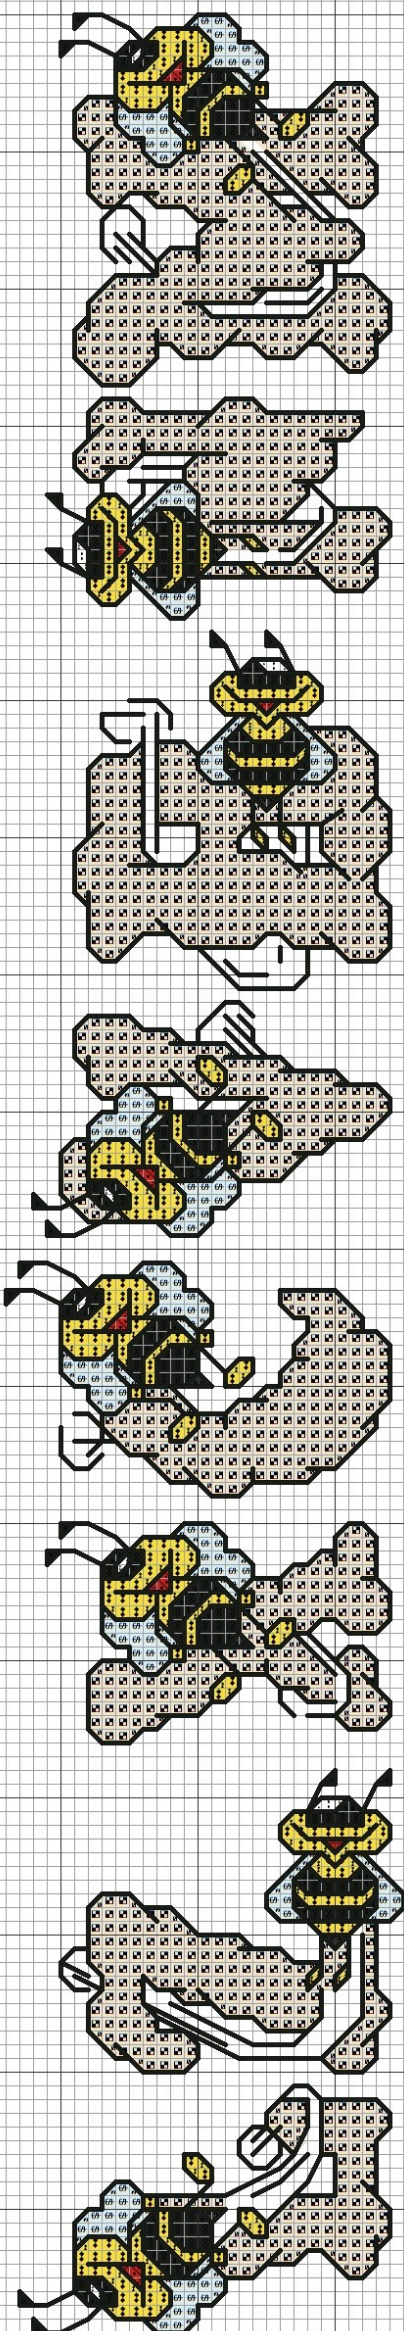

Aida 14, White
 196w X 144h Stitches
 14 Count, 35.56w X 26.13h cm

Erenas 78

Erenas 78

Erenas 78

- 1 White
- 310 Black
- 606 Bright Orange-Red
- 747 Sky Blue-VY LT
- 973 Canary-BRT
- Ecrú Ecrú