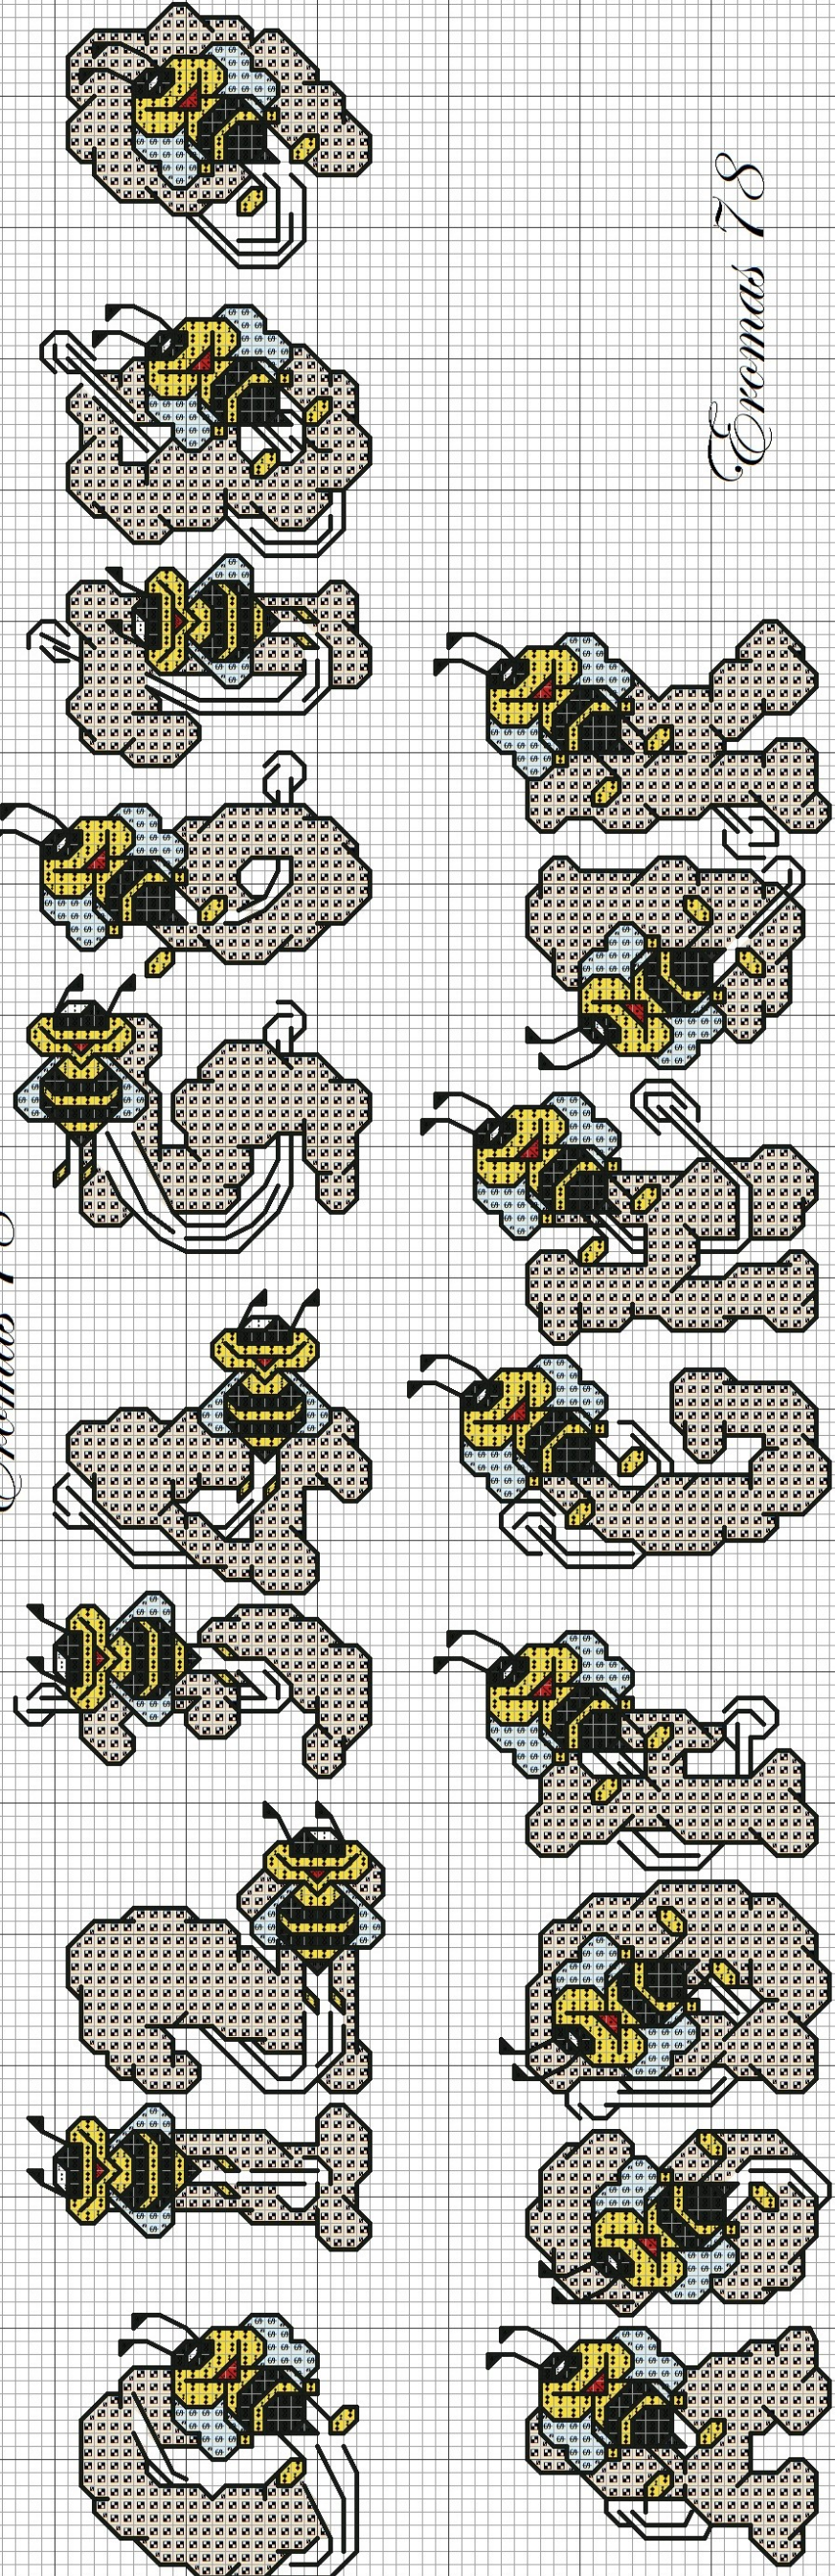

Aida 14, White
 196w X 144h Stitches
 14 Count, 35.56w X 26.13h cm

Erenas 78

Erenas 78

Erenas 78

- 1 White
- 310 Black
- 606 Bright Orange-Red
- 747 Sky Blue-VY LT
- 973 Canary-BRT
- Ecrú Ecrú