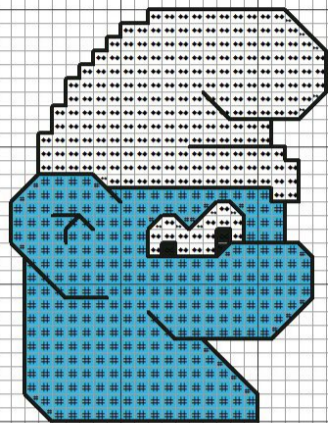

Eremas 78

Eremas 78

Eremas 78

Aida 14, White
 150w X 187h Stitches
 14 Count, 27.21w X 33.93h cm

- 1  White
- 310  Black
- 3846  Bright Turquoise-LT

Ermas 78