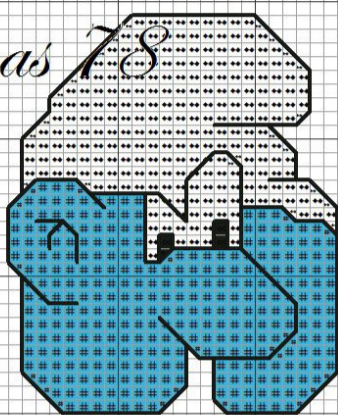

Eremas 78

Eremas 78

Eremas 78

Aida 14, White
 150w X 187h Stitches
 14 Count, 27.21w X 33.93h cm

- 1  White
- 310  Black
- 3846  Bright Turquoise-LT

Ermas 78