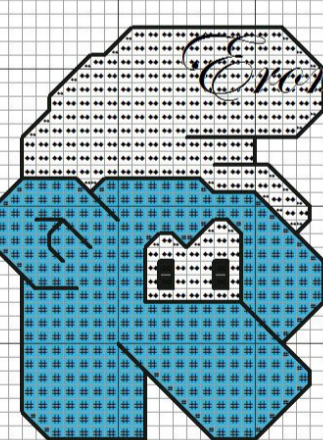

Eremas 78

Eremas 78

Eremas 78

Aida 14, White
 150w X 187h Stitches
 14 Count, 27.21w X 33.93h cm

- 1  White
- 310  Black
- 3846  Bright Turquoise-LT

Ermas 78