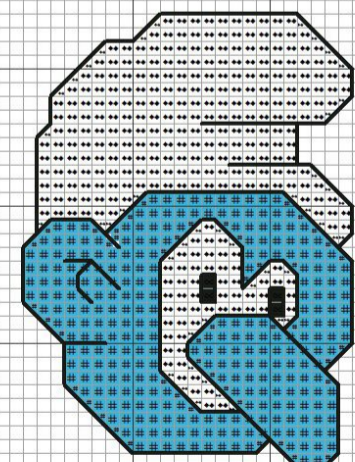

Eremas 78

Eremas 78

Eremas 78

Aida 14, White
 150w X 187h Stitches
 14 Count, 27.21w X 33.93h cm

- 1  White
- 310  Black
- 3846  Bright Turquoise-LT

Ermas 78