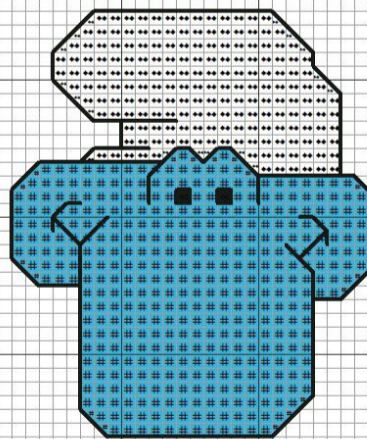

Eremas 78

Eremas 78

Eremas 78

Aida 14, White
 150w X 187h Stitches
 14 Count, 27.21w X 33.93h cm

- 1  White
- 310  Black
- 3846  Bright Turquoise-LT

Ermas 78