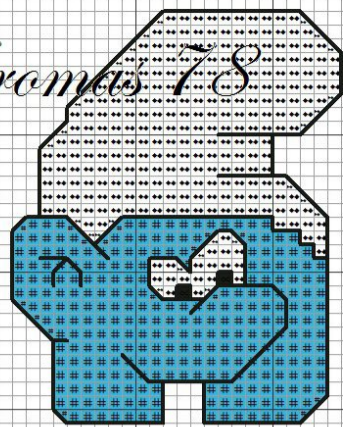

Eremas 78

Eremas 78

Eremas 78

Aida 14, White
 150w X 187h Stitches
 14 Count, 27.21w X 33.93h cm

- 1  White
- 310  Black
- 3846  Bright Turquoise-LT

Ermas 78