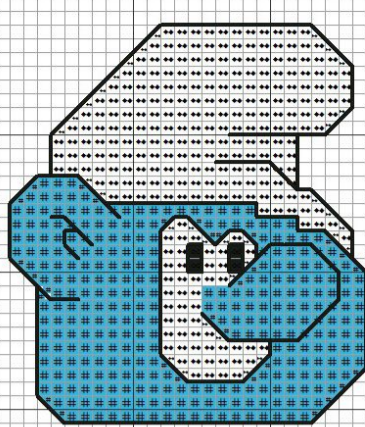

Eremas 78

Eremas 78

Eremas 78

Aida 14, White
 150w X 187h Stitches
 14 Count, 27.21w X 33.93h cm

- 1  White
- 310  Black
- 3846  Bright Turquoise-LT

Ermas 78