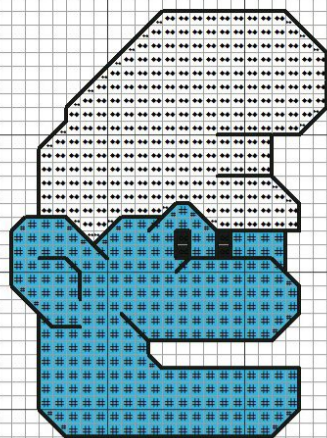

Eremas 78

Eremas 78

Eremas 78

Aida 14, White
 150w X 187h Stitches
 14 Count, 27.21w X 33.93h cm

- 1  White
- 310  Black
- 3846  Bright Turquoise-LT

Ermas 78