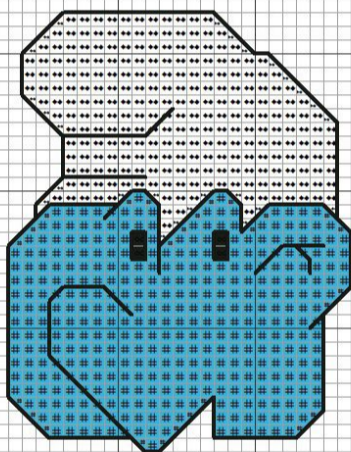

Eremas 78

Eremas 78

Eremas 78

Aida 14, White
 150w X 187h Stitches
 14 Count, 27.21w X 33.93h cm

- 1  White
- 310  Black
- 3846  Bright Turquoise-LT

Ermas 78