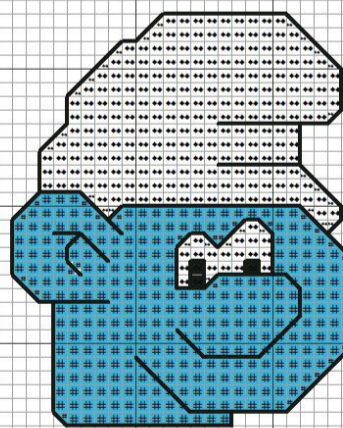

Eremas 78

Eremas 78

Eremas 78

Aida 14, White
 150w X 187h Stitches
 14 Count, 27.21w X 33.93h cm

- 1  White
- 310  Black
- 3846  Bright Turquoise-LT

Ermas 78