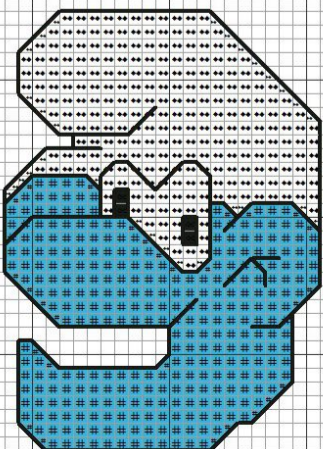

Eremas 78

Eremas 78

Eremas 78

Aida 14, White
 150w X 187h Stitches
 14 Count, 27.21w X 33.93h cm

- 1  White
- 310  Black
- 3846  Bright Turquoise-LT

Ermas 78