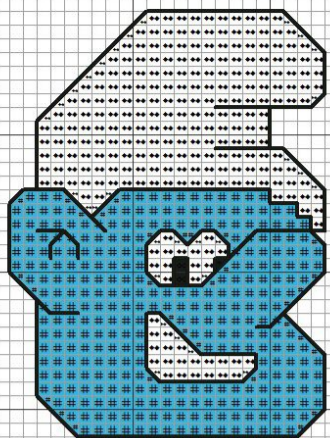

Eremas 78

Eremas 78

Eremas 78

Aida 14, White
 150w X 187h Stitches
 14 Count, 27.21w X 33.93h cm

- 1  White
- 310  Black
- 3846  Bright Turquoise-LT

Ermas 78