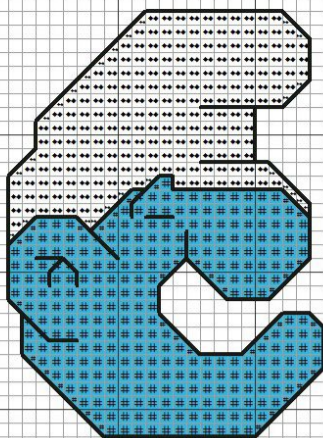

Eremas 78

Eremas 78

Eremas 78

Aida 14, White
 150w X 187h Stitches
 14 Count, 27.21w X 33.93h cm

- 1  White
- 310  Black
- 3846  Bright Turquoise-LT

Ermas 78