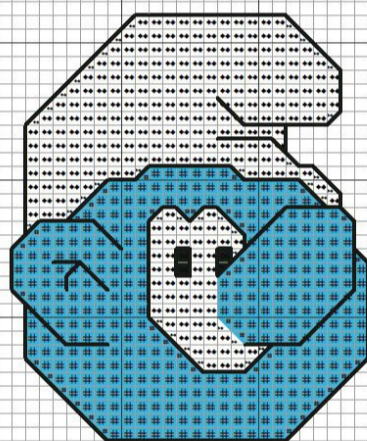

Eremas 78

Eremas 78

Eremas 78

Aida 14, White
 150w X 187h Stitches
 14 Count, 27.21w X 33.93h cm

- 1  White
- 310  Black
- 3846  Bright Turquoise-LT

Ermas 78