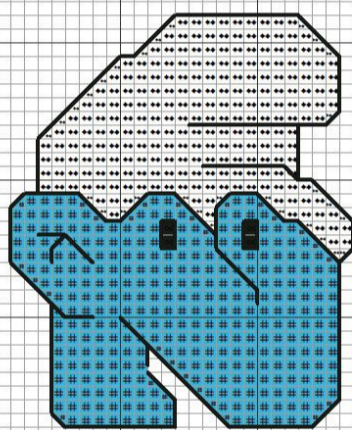

Eremas 78

Eremas 78

Eremas 78

Aida 14, White
 150w X 187h Stitches
 14 Count, 27.21w X 33.93h cm

- 1  White
- 310  Black
- 3846  Bright Turquoise-LT

Ermas 78