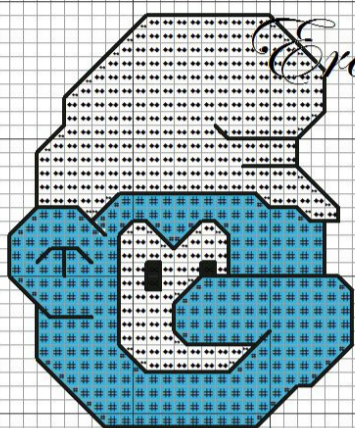

Eremas 78

Eremas 78

Eremas 78

Aida 14, White
 150w X 187h Stitches
 14 Count, 27.21w X 33.93h cm

- 1  White
- 310  Black
- 3846  Bright Turquoise-LT

Ermas 78