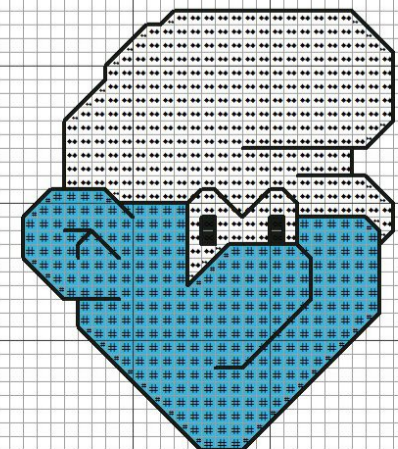

Eremas 78

Eremas 78

Eremas 78

Aida 14, White
 150w X 187h Stitches
 14 Count, 27.21w X 33.93h cm

- 1  White
- 310  Black
- 3846  Bright Turquoise-LT

Ermas 78