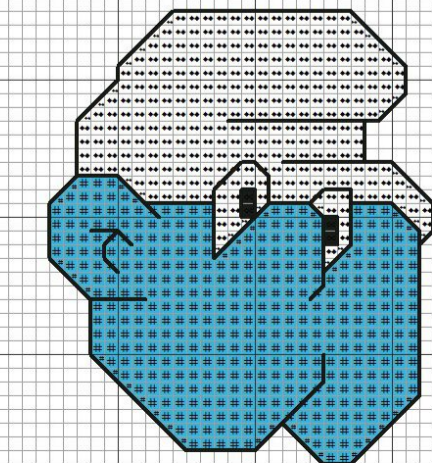

Eremas 78

Eremas 78

Eremas 78

Aida 14, White
 150w X 187h Stitches
 14 Count, 27.21w X 33.93h cm

- 1  White
- 310  Black
- 3846  Bright Turquoise-LT

Ermas 78