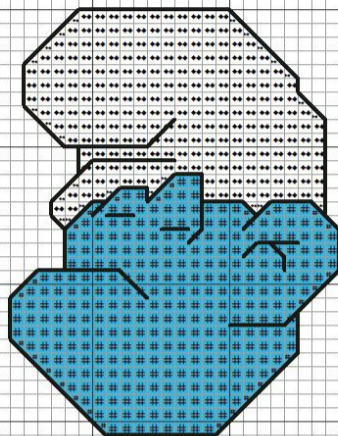

Eremas 78

Eremas 78

Eremas 78

Aida 14, White
 150w X 187h Stitches
 14 Count, 27.21w X 33.93h cm

- 1  White
- 310  Black
- 3846  Bright Turquoise-LT

Ermas 78