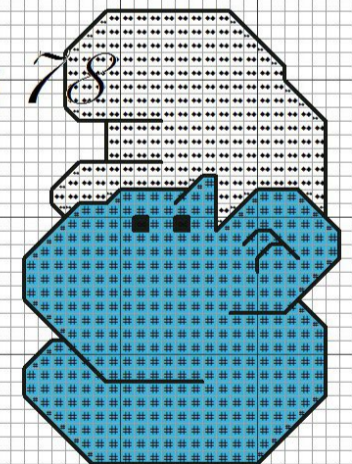

Eremas 78

Eremas 78

Eremas 78

Aida 14, White
 150w X 187h Stitches
 14 Count, 27.21w X 33.93h cm

- 1  White
- 310  Black
- 3846  Bright Turquoise-LT

Ermas 78