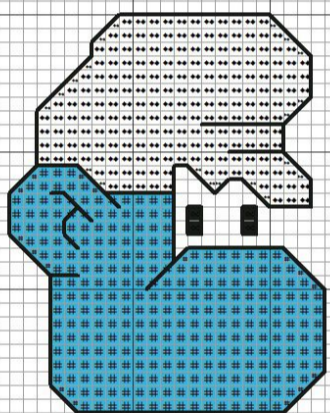

Eremas 78

Eremas 78

Eremas 78

Aida 14, White
 150w X 187h Stitches
 14 Count, 27.21w X 33.93h cm

- 1  White
- 310  Black
- 3846  Bright Turquoise-LT

Ermas 78