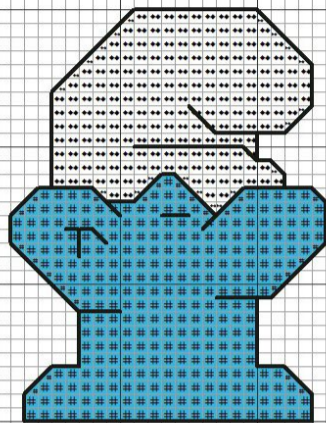

Eremas 78

Eremas 78

Eremas 78

Aida 14, White
 150w X 187h Stitches
 14 Count, 27.21w X 33.93h cm

- 1  White
- 310  Black
- 3846  Bright Turquoise-LT

Ermas 78