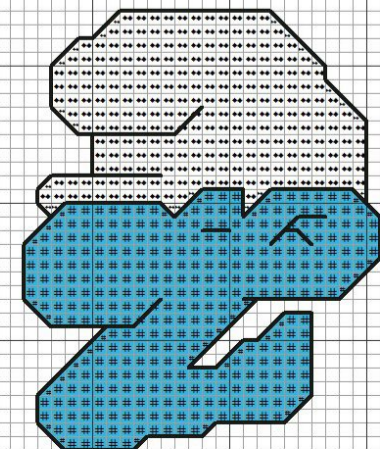

Eremas 78

Eremas 78

Eremas 78

Aida 14, White
 150w X 187h Stitches
 14 Count, 27.21w X 33.93h cm

- 1  White
- 310  Black
- 3846  Bright Turquoise-LT

Ermas 78