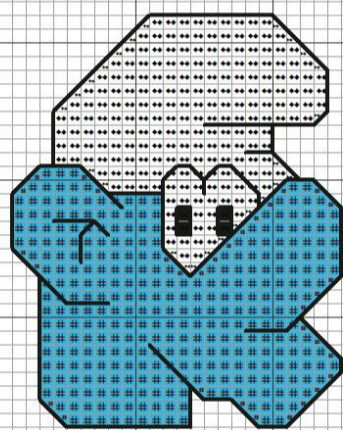

Eremas 78

Eremas 78

Eremas 78

Aida 14, White
 150w X 187h Stitches
 14 Count, 27.21w X 33.93h cm

- 1  White
- 310  Black
- 3846  Bright Turquoise-LT

Ermas 78