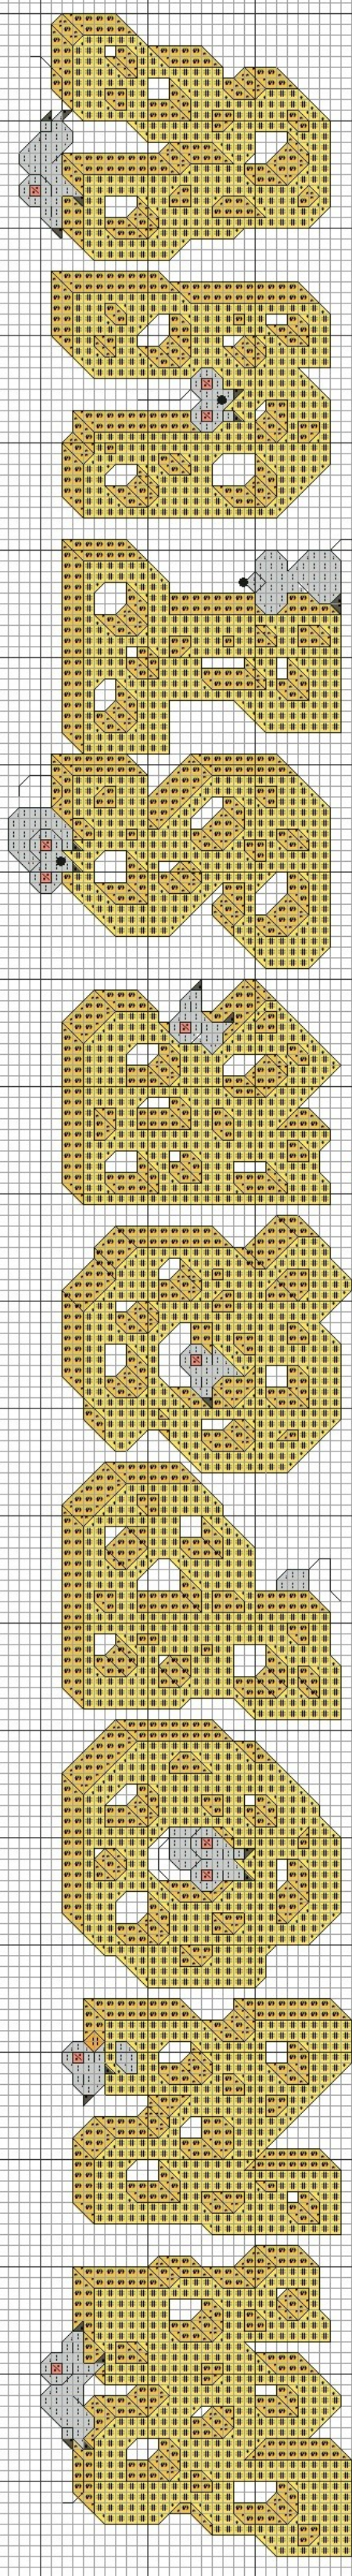

Aida 14, White
238w X 119h Stitches
14 Count, 43.18w X 21.59h cm

Cromas 78

725  Topaz
726  Topaz-LT
3072  Beaver Gray-VY LT
3341  Apricot

Cromas 78