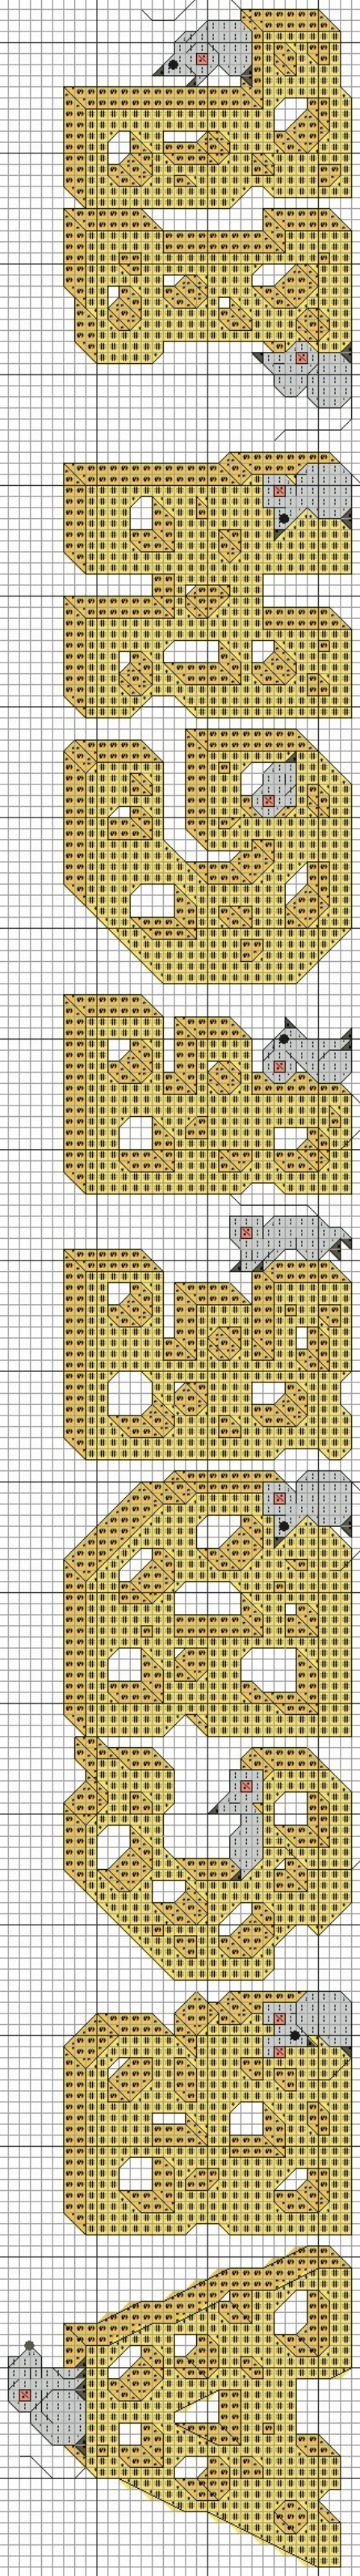

Aida 14, White
238w X 119h Stitches
14 Count, 43.18w X 21.59h cm

Cromas 78

725  Topaz
726  Topaz-LT
3072  Beaver Gray-VY LT
3341  Apricot

Cromas 78