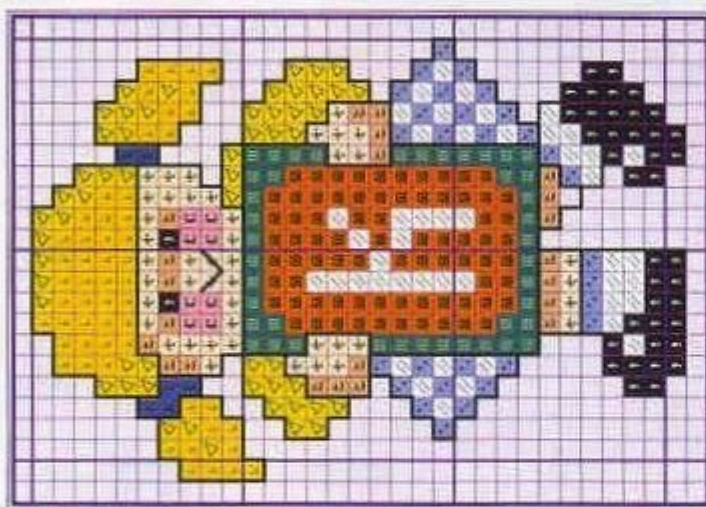

DMC Anchor Madeira

■	310	403	2400
□	1	2	2402
■	776	24	503
■	899	52	414
■	725	305	108
■	726	295	109
■	3814	188	1203
■	993	186	1201
+	739	387	2014
■	437	362	2012
■	797	132	912
■	809	130	909
■	606	334	209
■	971	314	203
■	3607	87	708