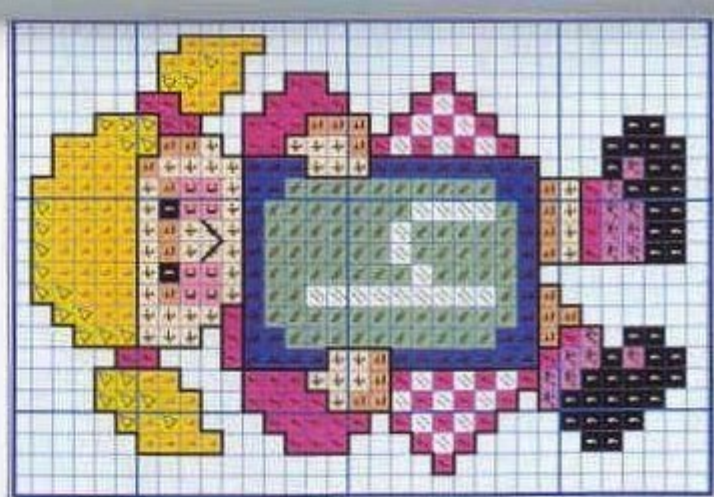

DMC Anchor Madeira

■	310	403	2400
□	1	2	2402
■	776	24	503
■	899	52	414
■	725	305	108
■	726	295	109
■	3814	188	1203
■	993	186	1201
+	739	387	2014
■	437	362	2012
■	797	132	912
■	809	130	909
■	606	334	209
■	971	314	203
■	3607	87	708