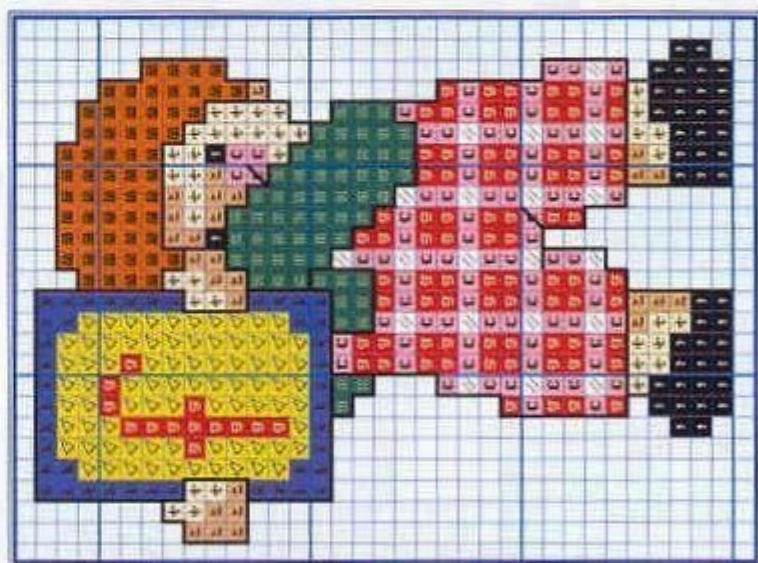

DMC Anchor Madeira

■	310	403	2400
□	1	2	2402
■	776	24	503
■	899	52	414
■	725	305	108
■	726	295	109
■	3814	188	1203
■	993	186	1201
+	739	387	2014
■	437	362	2012
■	797	132	912
■	809	130	909
■	606	334	209
■	971	314	203
■	3607	87	708