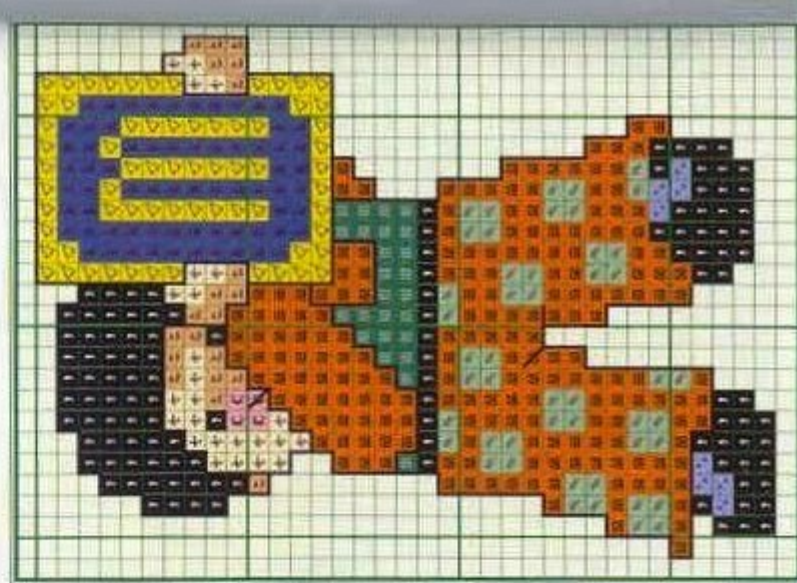

DMC Anchor Madeira

■	310	403	2400
□	1	2	2402
■	776	24	503
■	899	52	414
■	725	305	108
■	726	295	109
■	3814	188	1203
■	993	186	1201
+	739	387	2014
■	437	362	2012
■	797	132	912
■	809	130	909
■	606	334	209
■	971	314	203
■	3607	87	708