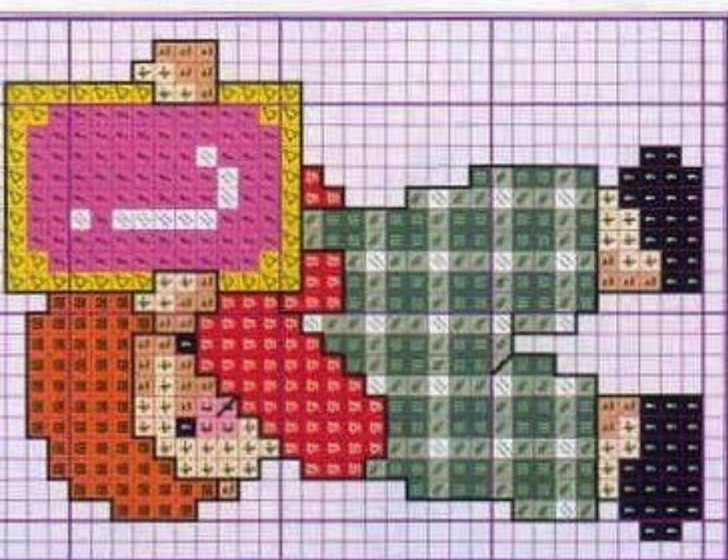

DMC Anchor Madeira

■	310	403	2400
□	1	2	2402
■	776	24	503
■	899	52	414
■	725	305	108
■	726	295	109
■	3814	188	1203
■	993	186	1201
+	739	387	2014
■	437	362	2012
■	797	132	912
■	809	130	909
■	606	334	209
■	971	314	203
■	3607	87	708