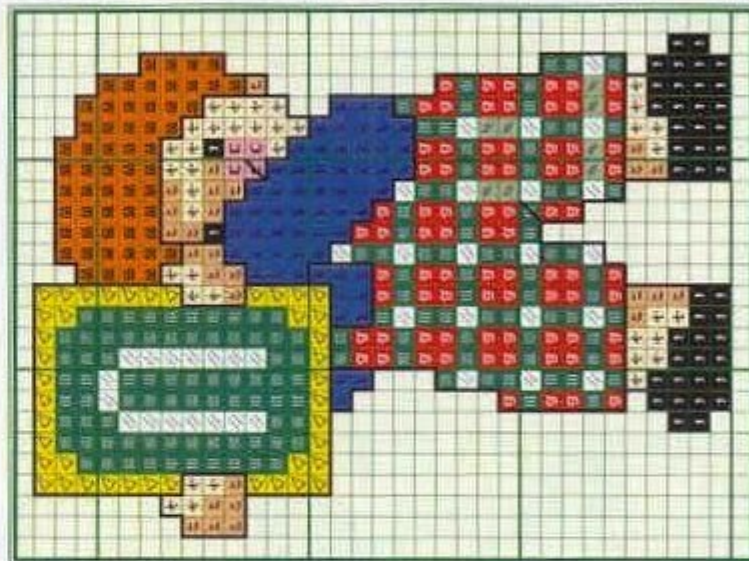

DMC Anchor Madeira

■	310	403	2400
□	1	2	2402
■	776	24	503
■	899	52	414
■	725	305	108
■	726	295	109
■	3814	188	1203
■	993	186	1201
+	739	387	2014
■	437	362	2012
■	797	132	912
■	809	130	909
■	606	334	209
■	971	314	203
■	3607	87	708