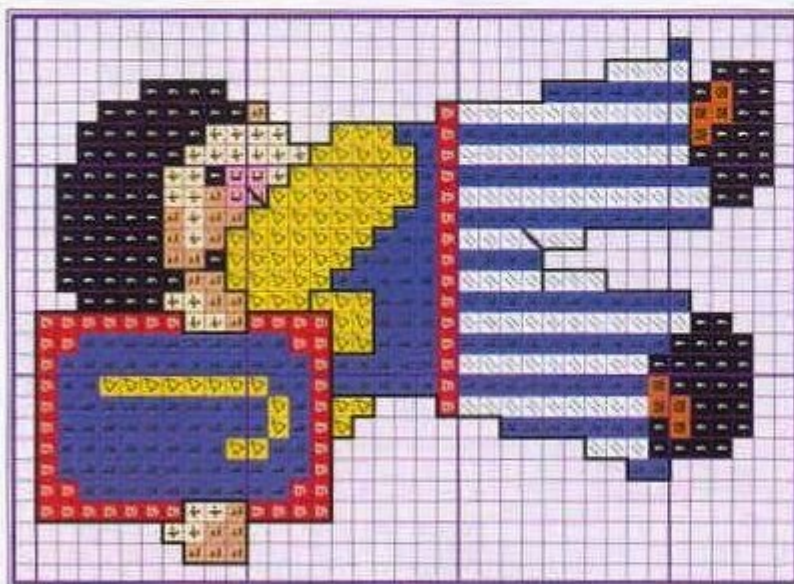

DMC Anchor Madeira

■	310	403	2400
□	1	2	2402
■	776	24	503
■	899	52	414
■	725	305	108
■	726	295	109
■	3814	188	1203
■	993	186	1201
+	739	387	2014
■	437	362	2012
■	797	132	912
■	809	130	909
■	606	334	209
■	971	314	203
■	3607	87	708