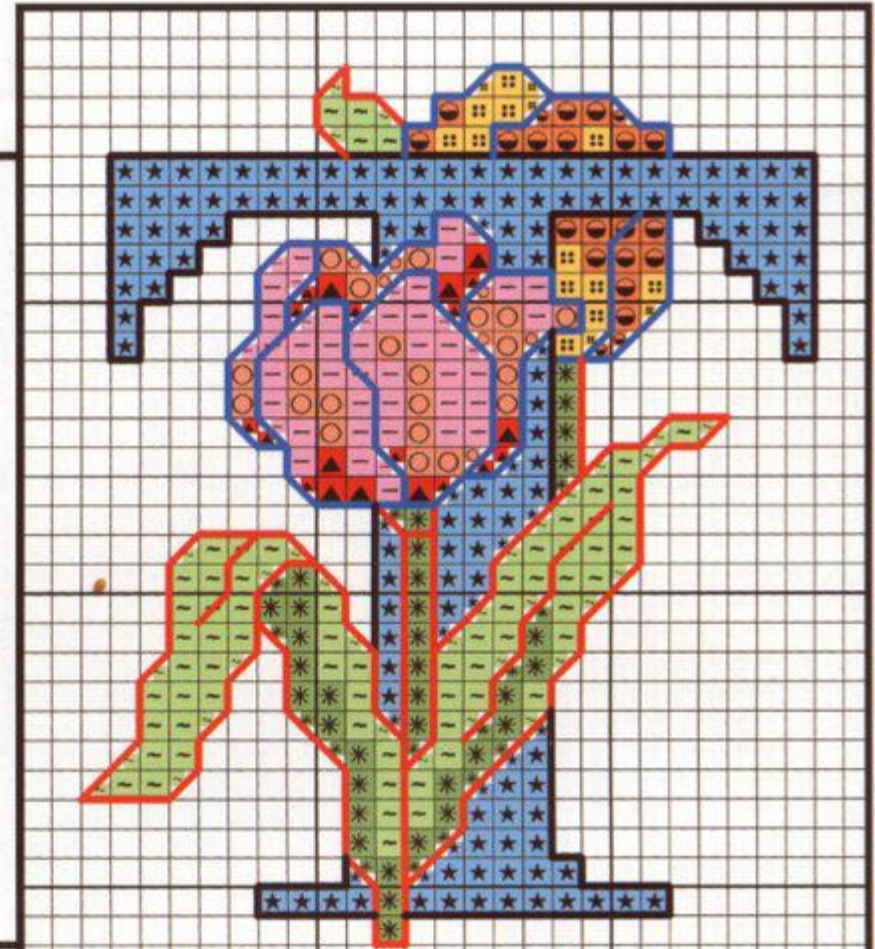

X	DMC	1/4X	B'ST	ANC.
	322		↘	978
★	334	☐		977
~	369	☐		1043
	561		↘	212
⊖	741	☐		304
⊖	745	☐		300
-	819	☐		271
✳	989	☐		242
▲	3705	☐		35
○	3706	☐		33
	3826		↗	1049
●	322 Fr. Knot			978

is for Tulip