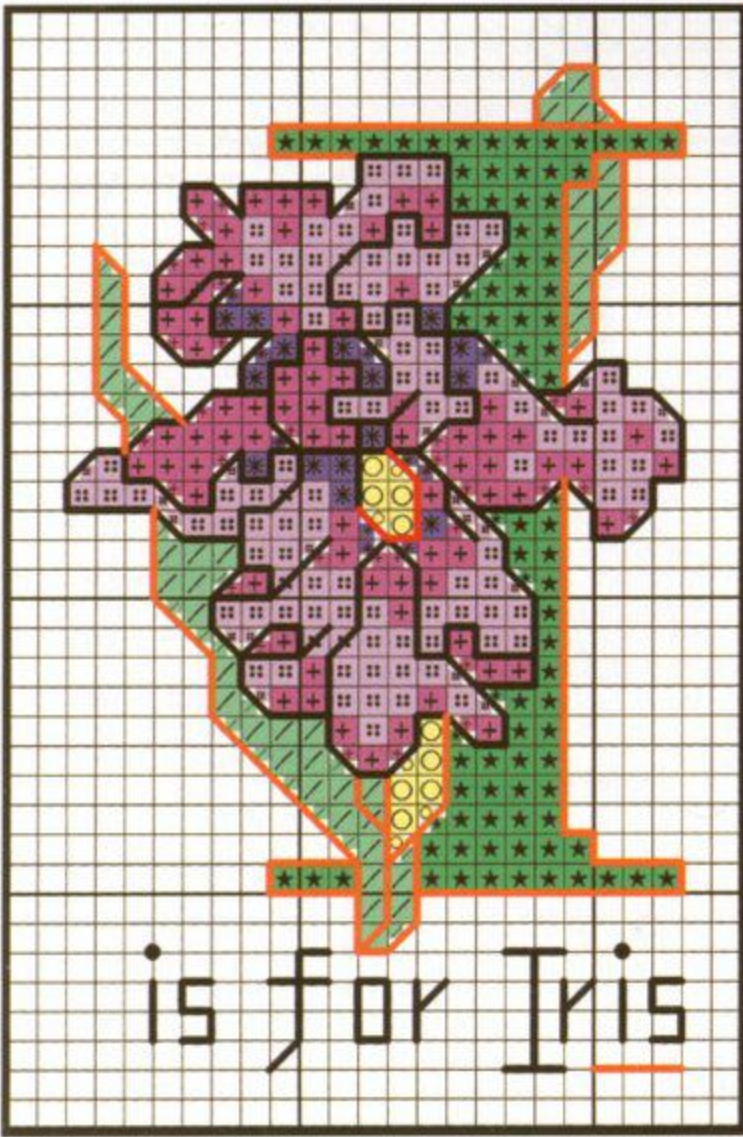

X	DMC	1/4X	B'ST	ANC.
⋮	211			342
★	561		↘	212
○	727			293
■	954			203
+	3608			86
✳	3746		↗	1030
	3826		↖	1049
●	3746 Fr. Knot			1030

is for Iris