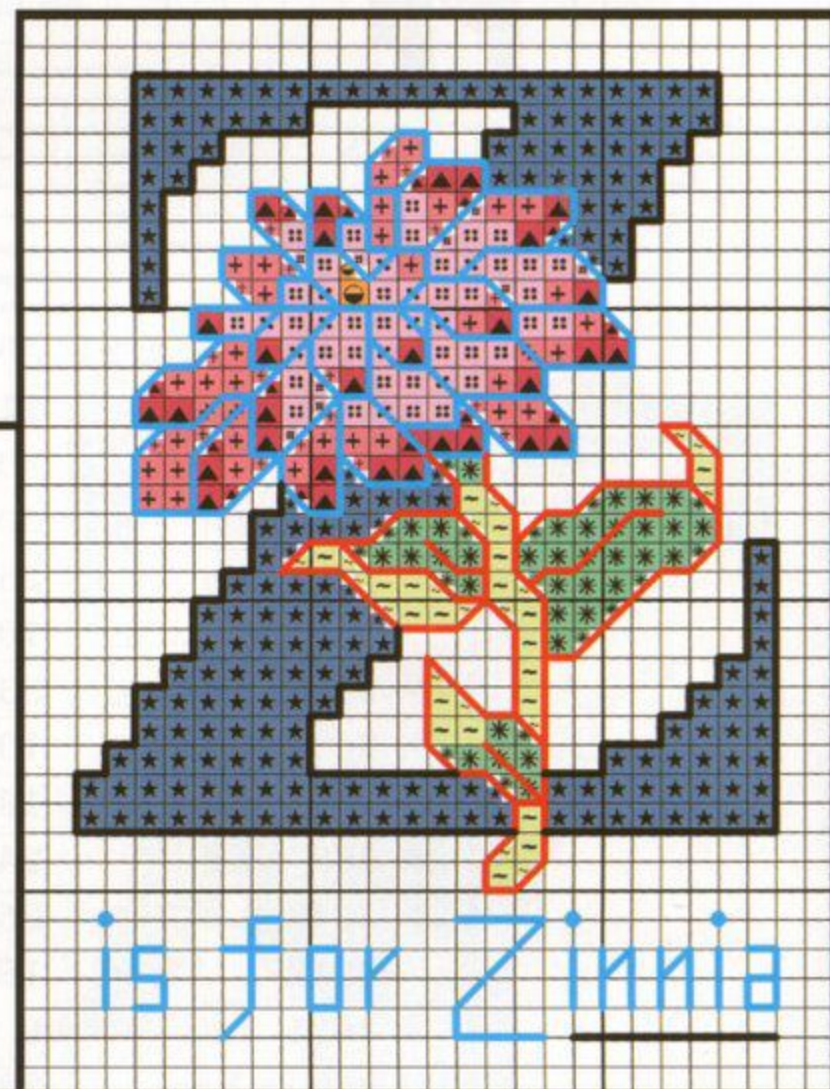

X	DMC	1/4X	B'ST	ANC.
	322			978
	334			977
	561			212
	772			259
	954			203
	963			73
	3731			76
	3733			75
	3821			305
	3731 Fr. Knot			76