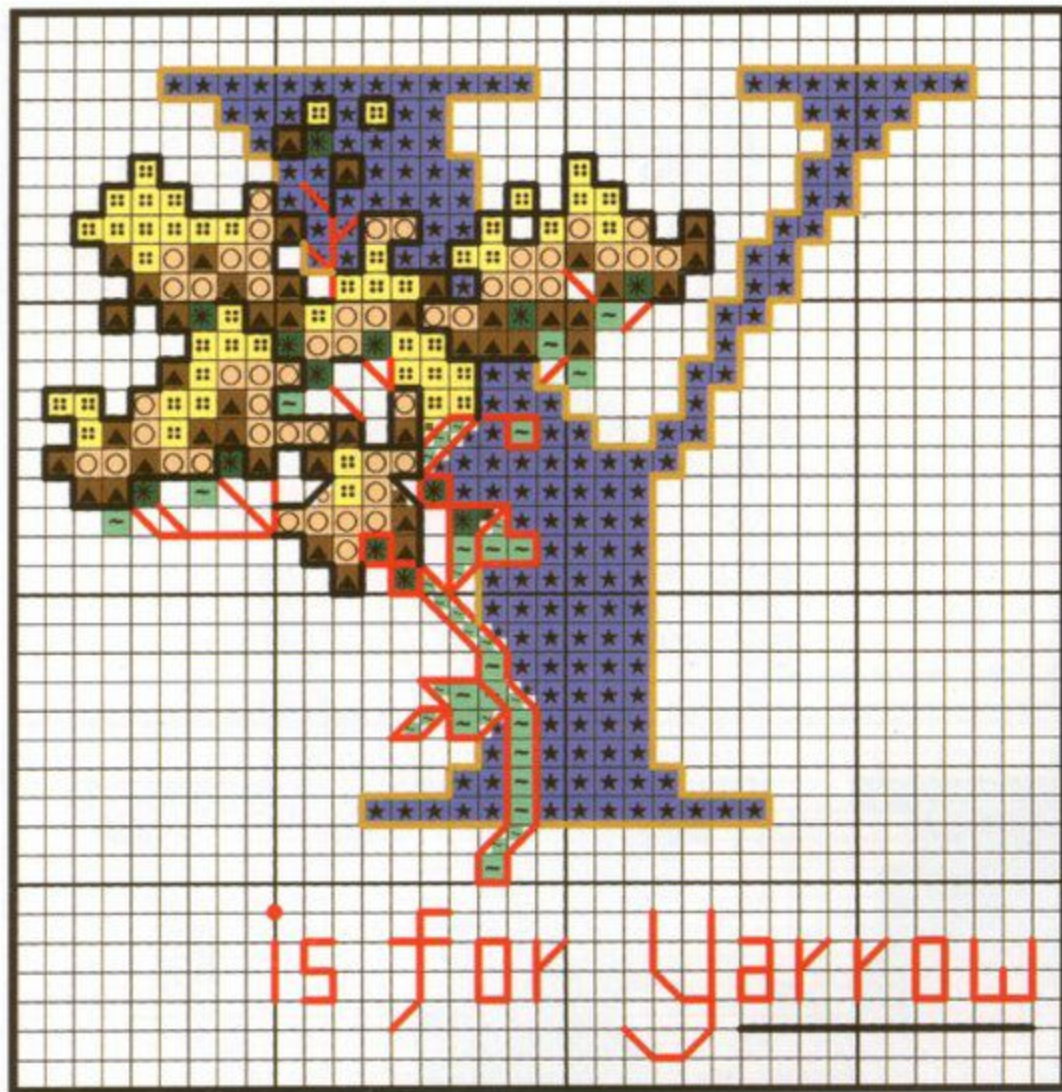

X	DMC	1/4X	B'ST	ANC.
	307			289
	340			118
	561			212
	676			891
	680			901
	954			203
	3746			1030
	561 Fr. Knot			212

WWW.BORDADOPONTOCRUZ.COM.BR