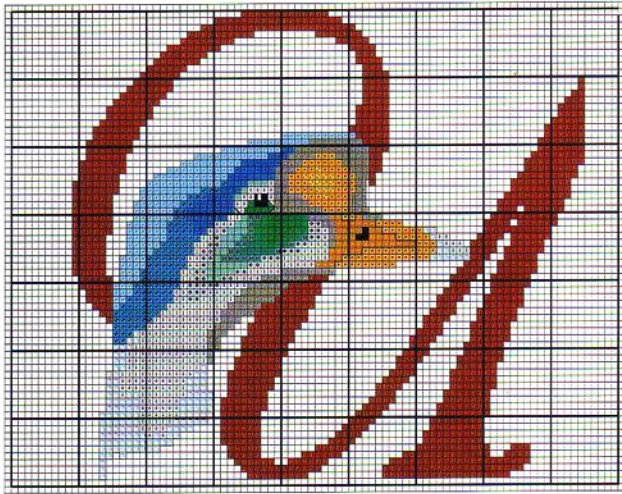

Página 14-15

Colores: Hilo Anchor

 1025	 2	 386	 10
 298	 303	 1089	 92
 1038	 1039	 778	 20
 373	 374	 359	 37

Pespuntes:

 403 *Negra*  900 *Gris*

lechar

386		1037		975		343		273		336		302		920		1096		292		295		1090		297	
1089		922		304		403		271		1022		1021		1023		301		187		324		326		9159	
778		203		204		209		230		399		398		397		856		855		1049		1048		372	
359		375		880		391		390		1031		847		274		849		31		33		158		35	

900 *Gris* — 400 *Gris* — 779 *Gris* — 399 *Gris* — 375 *Marrón*