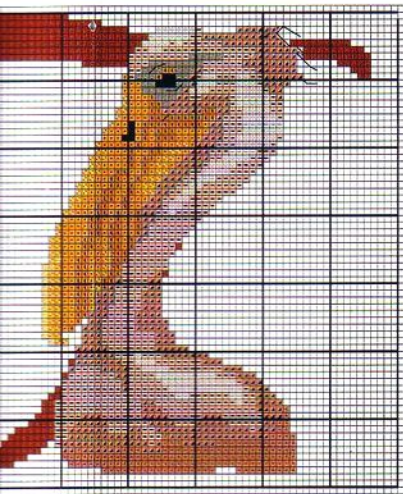

Página 14-15

Colores: Hilo Anchor

 1025	 2	 386	 10
 298	 303	 1089	 92
 1038	 1039	 778	 20
 373	 374	 359	 37

Pespuntes:

 403 *Negra*  900 *Gris*

lechar

386		1037		975		343		273		336		302		920		1096		292		295		1090		297	
1089		922		304		403		271		1022		1021		1023		301		187		324		326		9159	
778		203		204		209		230		399		398		397		856		855		1049		1048		372	
359		375		880		391		390		1031		847		274		849		31		33		158		35	

900 *Gris* — 400 *Gris* — 779 *Gris* — 399 *Gris* — 375 *Marrón*