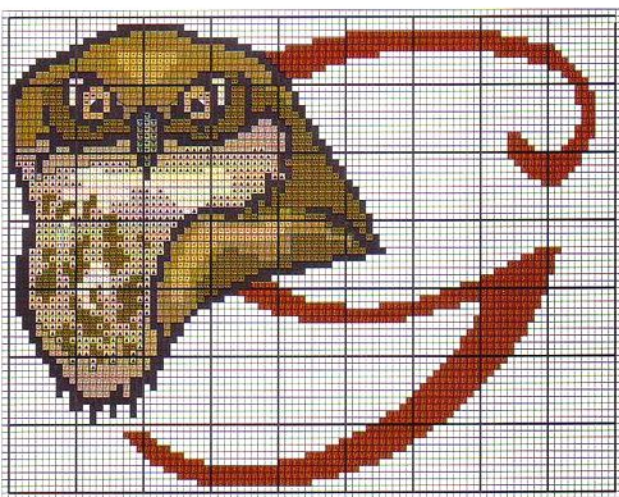

Página 14-15

Colores: Hilo Anchor

 1025	 2	 386	 10
 298	 303	 1089	 92
 1038	 1039	 778	 20
 373	 374	 359	 37

Pespuntes:

 403 *Negra*  900 *Gris*

lechar

386		1037		975		343		273		336		302		920		1096		292		295		1090		297	
1089		922		304		403		271		1022		1021		1023		301		187		324		326		9159	
778		203		204		209		230		399		398		397		856		855		1049		1048		372	
359		375		880		391		390		1031		847		274		849		31		33		158		35	

900 *Gris* — 400 *Gris* — 779 *Gris* — 399 *Gris* — 375 *Marrón*