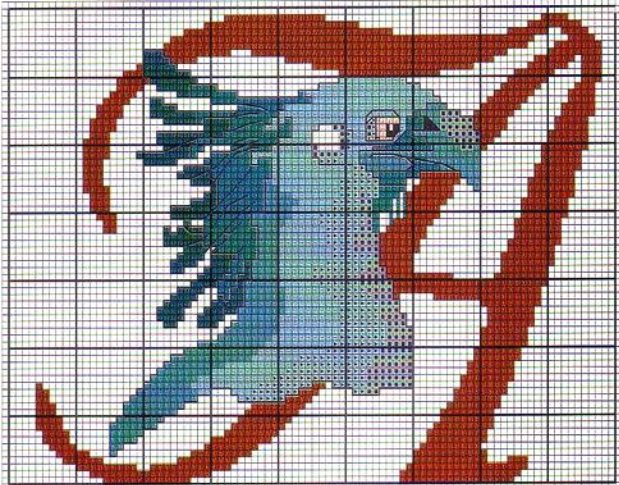

Página 14-15

Colores: Hilo Anchor

 1025	 2	 386	 10
 298	 303	 1089	 92
 1038	 1039	 778	 20
 373	 374	 359	 37

Pespuntes:

 403 *Negra*  900 *Gris*

lechar

386		1037		975		343		273		336		302		920		1096		292		295		1090		297	
1089		922		304		403		271		1022		1021		1023		301		187		324		326		9159	
778		203		204		209		230		399		398		397		856		855		1049		1048		372	
359		375		880		391		390		1031		847		274		849		31		33		158		35	

900 *Gris* — 400 *Gris* — 779 *Gris* — 399 *Gris* — 375 *Marrón*