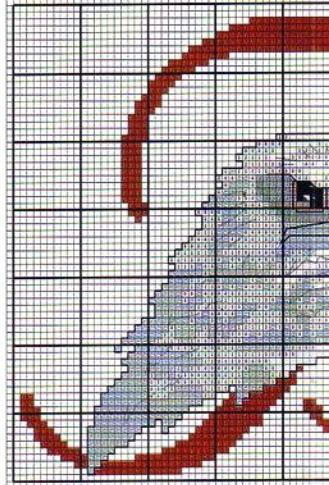

Página 14-15

Colores: Hilo Anchor

 1025	 2	 386	 10
 298	 303	 1089	 92
 1038	 1039	 778	 20
 373	 374	 359	 37

Pespuntes:

 403 *Negra*  900 *Gris*

lechar

386		1037		975		343		273		336		302		920		1096		292		295		1090		297	
1089		922		304		403		271		1022		1021		1023		301		187		324		326		9159	
778		203		204		209		230		399		398		397		856		855		1049		1048		372	
359		375		880		391		390		1031		847		274		849		31		33		158		35	

900 *Gris* — 400 *Gris* — 779 *Gris* — 399 *Gris* — 375 *Marrón*