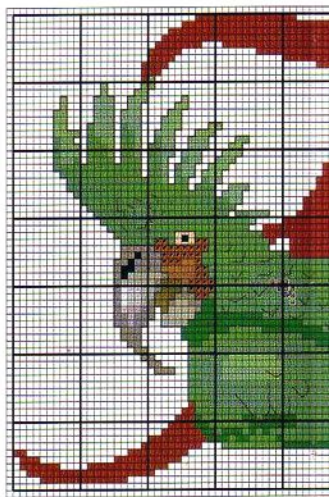

Página 14-15

Colores: Hilo Anchor

 1025	 2	 386	 10
 298	 303	 1089	 92
 1038	 1039	 778	 20
 373	 374	 359	 37

Pespuntes:

 403 *Negra*  900 *Gris*

lechar

386		1037		975		343		273		336		302		920		1096		292		295		1090		297	
1089		922		304		403		271		1022		1021		1023		301		187		324		326		9159	
778		203		204		209		230		399		398		397		856		855		1049		1048		372	
359		375		880		391		390		1031		847		274		849		31		33		158		35	

900 *Gris* — 400 *Gris* — 779 *Gris* — 399 *Gris* — 375 *Marrón*