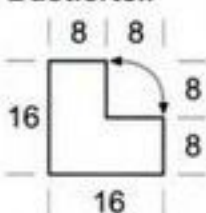

23
Rock, ein-
men eine
minnes
n aufwänd-

22 Club

TIGE
EL-EFFEKTE

schreibliche 'summer-feeling'

Compana Max

• = 1 возд. петля

┆ = 1 ст. без накида

┆┆ = 1 ст. с накидом

┆┆┆ = 1 ст. с 2 накидами

✕ = 1 крестообр. ст. с 2 нак. и возд.п.

Bustierteil

 = ст. с 2 накидами ввести 2 ряда ниже под дугу из воздушных петель

 = 7 воздушных петель