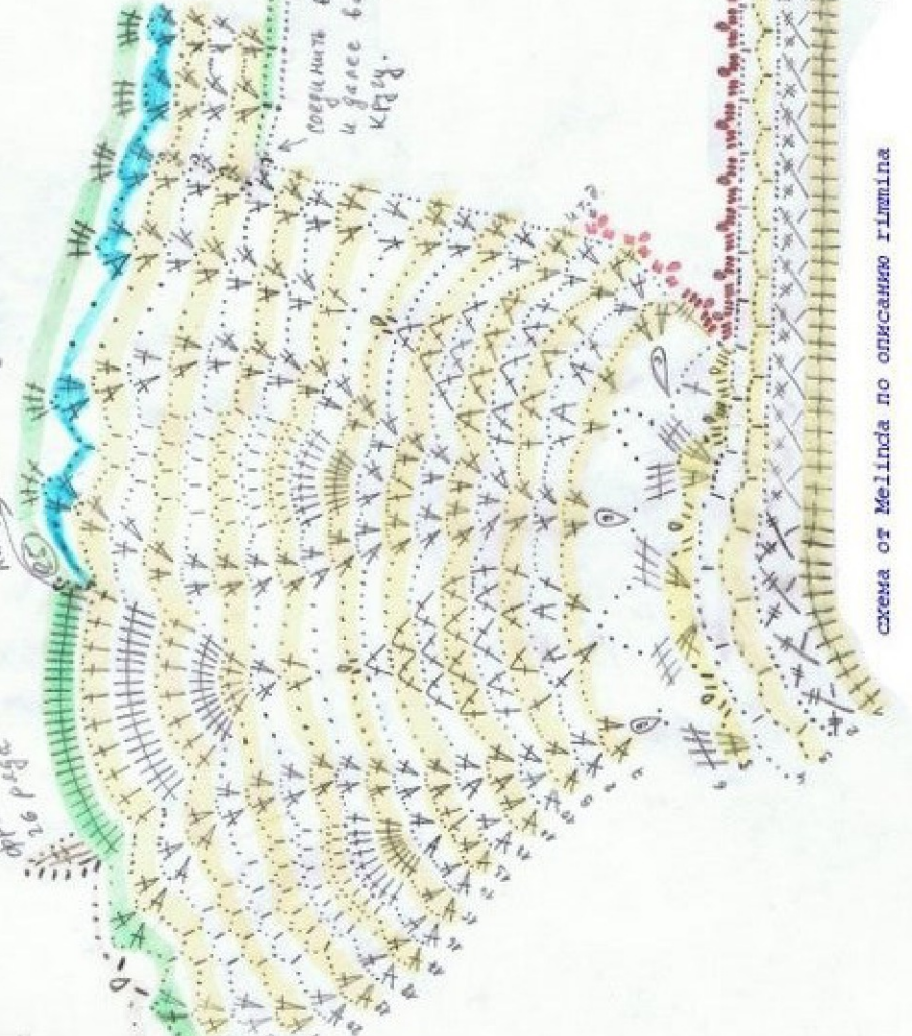

направляет
вдоль
24

направление впадины изгиба

направление
впадины

вернуться работу и
случай по случаю этот
раз.
далее по кругу.
соединить в кругу!
и далее впадин по
кругу.

направление
впадины
объемный
гипнотический
матрикс

схема of Melinda по описанию rimmia

нагляд 24 рада

схема от Melinda по описанию гитлина

н.в

нагало
крыя

21

X X

20

X X

19

X X

18

X X

17

X X

схема от Melinda
по описанию гитлина